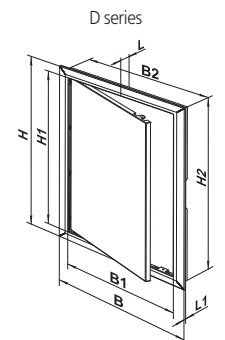

Design

- Made of high-quality ABS plastic.
- Left or right-side opening.

Sample installations

- Press gently to open and close.
- The swinging D2 doors provide maximum clearance while accessing utility lines.
- A wide range of sizes.

Mounting

- Easy mounting using mortar or glue.
- Universal mountings for left or right-side opening.
- Easy servicing.

Dimensions

Model	Dimensions, mm							
	H	B	H1	B1	H2	L1	L	B2
D 100x100	137	137	93	93	98	5	25	98
D 150x150	167	167	123	123	147	5	25	147
D 150x200	217	167	173	123	197	5	25	147
D 150x300	317	167	273	123	297	5	25	147
D 200x200	217	217	173	173	197	5	25	197
D 200x250	267	217	223	173	247	5	25	197
D 200x300	317	217	273	173	297	5	25	197
D 200x400	417	217	373	173	397	5	25	197
D 250x300	347	267	303	223	327	5	25	247
D 250x400	417	267	373	223	397	5	25	247
D 300x300	317	317	273	273	297	5	25	297
D 300x400	417	317	373	273	397	5	25	297
D 300x500	517	317	473	273	497	5	25	297
D 300x600	617	317	573	273	597	5	25	297
D 400x500	517	417	473	373	497	5	25	397
D 400x600	617	417	573	373	597	5	25	397
D2 400x400	416	388	372	344	397	5	25	370