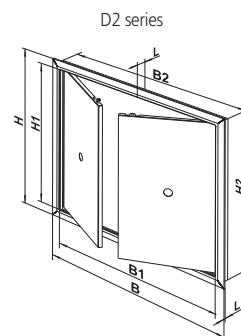

Design

- Made of high-quality ABS plastic.
- Left or right-side opening.

Sample installations

- Press gently to open and close.
- The swinging D2 doors provide maximum clearance while accessing utility lines.
- A wide range of sizes.

Mounting

- Easy mounting using mortar or glue.
- Universal mountings for left or right-side opening.
- Easy servicing.

Dimensions

Model	Dimensions, mm							
	H	B	H1	B1	H2	L1	L	B2
D 100x100	137	137	93	93	98	5	25	98
D 150x150	167	167	123	123	147	5	25	147
D 150x200	217	167	173	123	197	5	25	147
D 150x300	317	167	273	123	297	5	25	147
D 200x200	217	217	173	173	197	5	25	197
D 200x250	267	217	223	173	247	5	25	197
D 200x300	317	217	273	173	297	5	25	197
D 200x400	417	217	373	173	397	5	25	197
D 250x300	347	267	303	223	327	5	25	247
D 250x400	417	267	373	223	397	5	25	247
D 300x300	317	317	273	273	297	5	25	297
D 300x400	417	317	373	273	397	5	25	297
D 300x500	517	317	473	273	497	5	25	297
D 300x600	617	317	573	273	597	5	25	297
D 400x500	517	417	473	373	497	5	25	397
D 400x600	617	417	573	373	597	5	25	397
D2 400x400	416	388	372	344	397	5	25	370