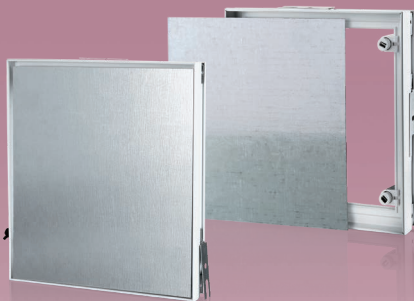

## Серия ДКП

Ревизионные дверцы на раме из ПВХ для крепления керамической плитки

### Применение

- Предназначены для установки в стене и для монтажа керамической плитки.
- Обеспечивают быстрый доступ к скрытым узлам и коммуникациям.
- «Скрытый» монтаж для эстетичного внешнего вида.
- Возможность использования во влажных помещениях.
- Защищено патентами в разных странах.

### Конструкция

- Рамка из ПВХ-профиля оборудована магнитами и скрывает межплиточный шов.
- Металлическая пластина для крепления керамической плитки.

- Магнитное крепление пластины к раме.
- Открываются и закрываются легким нажатием или с помощью вантуза.
- Широкий выбор размеров.

### Монтажные особенности

- Легкий монтаж с помощью распорных лапок.
- Возможность идеальной подгонки положения плитки по отношению к поверхности стены за счет регулируемой высоты магнитов.
- Простое крепление керамической плитки к пластине с помощью клея.
- Простой уход.