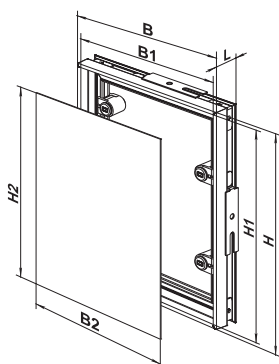

### Конструкция

- Рамка из ПВХ-профиля оборудована магнитами и скрывает межплиточный шов.
- Металлическая пластина для крепления керамической плитки.

- Магнитное крепление пластины к раме.
- Открываются и закрываются легким нажатием или с помощью вантуза.
- Широкий выбор размеров.

### Габаритные размеры

Модель	Размеры, мм						
	B	H	B2	H2	B1	H1	L
ДКП 150x150	156	156	145	145	153	153	30
ДКП 150x200	156	206	145	195	153	203	30
ДКП 150x300	156	306	145	295	153	303	30
ДКП 200x200	206	206	195	195	203	203	30
ДКП 200x250	206	256	195	245	203	253	30
ДКП 200x300	206	306	195	295	203	303	30
ДКП 200x350	206	356	195	345	203	353	30
ДКП 200x400	206	406	195	395	203	403	30
ДКП 200x450	206	456	195	445	203	453	30
ДКП 200x500	206	506	195	495	203	503	30
ДКП 250x250	256	256	245	245	253	253	30
ДКП 250x300	256	306	245	295	253	303	30
ДКП 250x350	256	356	245	345	253	353	30
ДКП 250x400	256	406	245	395	253	403	30
ДКП 300x300	306	306	295	295	303	303	30
ДКП 300x350	306	356	295	345	303	353	30
ДКП 300x400	306	406	295	395	303	403	30
ДКП 300x450	306	456	295	445	303	453	30
ДКП 300x500	306	506	295	495	303	503	30
ДКП 400x400	406	406	395	395	403	403	30