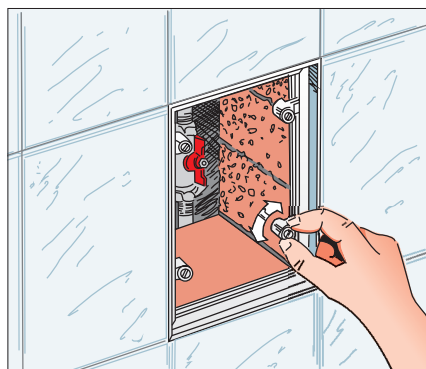

### Примеры монтажа

### Применение

- Предназначены для установки в стене и для монтажа керамической плитки.
- Обеспечивают быстрый доступ к скрытым узлам и коммуникациям.
- «Скрытый» монтаж для эстетичного внешнего вида.
- Возможность использования во влажных помещениях.
- Защищено патентами в разных странах.

### Конструкция

- Рамка из ПВХ-профиля оборудована магнитами и скрывает межплиточный шов.
- Металлическая пластина для крепления керамической плитки.

- Магнитное крепление пластины к раме.
- Открываются и закрываются легким нажатием или с помощью вантуза.
- Широкий выбор размеров.

### Монтажные особенности

- Легкий монтаж с помощью распорных лапок.
- Возможность идеальной подгонки положения плитки по отношению к поверхности стены за счет регулируемой высоты магнитов.
- Простое крепление керамической плитки к пластине с помощью клея.
- Простой уход.