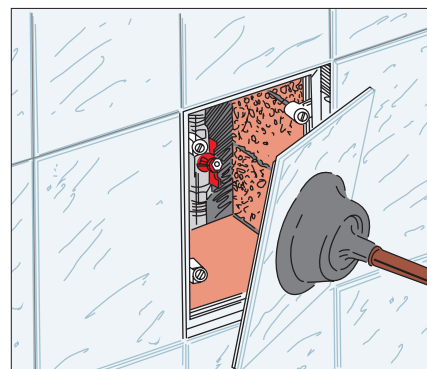

### Примеры монтажа

### Применение

- Предназначены для установки в стене и для монтажа керамической плитки.
- Обеспечивают быстрый доступ к скрытым узлам и коммуникациям.
- «Скрытый» монтаж для эстетичного внешнего вида.
- Возможность использования во влажных помещениях.
- Защищено патентами в разных странах.

### Конструкция

- Рамка из ПВХ-профиля оборудована магнитами и скрывает межплиточный шов.
- Металлическая пластина для крепления керамической плитки.

- Магнитное крепление пластины к раме.
- Открываются и закрываются легким нажатием или с помощью вантуза.
- Широкий выбор размеров.

### Монтажные особенности

- Легкий монтаж с помощью распорных лапок.
- Возможность идеальной подгонки положения плитки по отношению к поверхности стены за счет регулируемой высоты магнитов.
- Простое крепление керамической плитки к пластине с помощью клея.
- Простой уход.