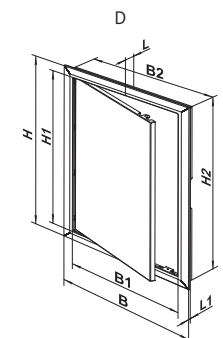

Aufbau

- Aus hochwertigem ABS Kunststoff hergestellt.

Montagebeispiele

- Links- oder Rechtstüranschlag.
- Einfaches Öffnen und Schließen durch leichtes Drücken.
- Die ausschwenkbare Konstruktion des Modells D2 sichert eine maximale Reichweite.
- Ein breiter Größenbereich.

Montagemerkmale

- Einfache Montage mit Zementmörtel oder Klebstoff.
- Dank der Universalmontage ist der Türanschlag von links und von rechts möglich.
- Einfache Wartung.

Außenabmessungen

Modell	Abmessungen, mm							
	H	B	H1	B1	H2	L1	L	B2
D 100x100	137	137	93	93	98	5	25	98
D 150x150	167	167	123	123	147	5	25	147
D 150x200	217	167	173	123	197	5	25	147
D 150x300	317	167	273	123	297	5	25	147
D 200x200	217	217	173	173	197	5	25	197
D 200x250	267	217	223	173	247	5	25	197
D 200x300	317	217	273	173	297	5	25	197
D 200x400	417	217	373	173	397	5	25	197
D 250x250	267	267	246	246	247	5	25	247
D 250x300	317	267	273	223	327	5	25	247
D 250x400	417	267	373	223	397	5	25	247
D 300x300	317	317	273	273	297	5	25	297
D 300x400	417	317	373	273	397	5	25	297
D 300x500	517	317	473	273	497	5	25	297
D 300x600	617	317	573	273	597	5	25	297
D 400x500	517	417	473	373	497	5	25	397
D 400x600	617	417	573	373	597	5	25	397
D2 300x300	317	288	273	244	297	5	25	268
D2 400x400	416	388	372	344	397	5	25	370