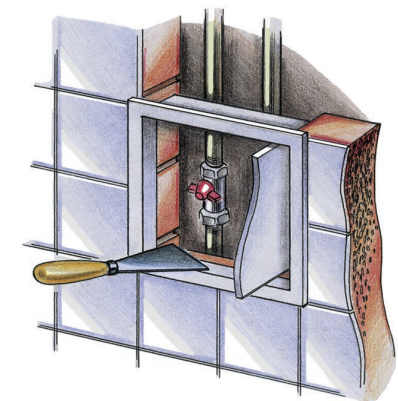

D-Serie

D2-Serie

Revisionsstüre aus Kunststoff mit einem Universal-Türanschlag

Anwendung

- Wand- oder Deckeneinbau.
- Sicherstellen einen schnellen Zugang zu verkleideten Sanitärinstallationen und Versorgungsleitungen.
- Für Anwendungen mit hoher Luftfeuchtigkeit geeignet.
- Patentgeschützt in verschiedenen Ländern.

Aufbau

- Aus hochwertigem ABS Kunststoff hergestellt.

Montagebeispiele

- Links- oder Rechtstüranschlag.
- Einfaches Öffnen und Schließen durch leichtes Drücken.
- Die ausschwenkbare Konstruktion des Modells D2 sichert eine maximale Reichweite.
- Ein breiter Größenbereich.

Montagemerkmale

- Einfache Montage mit Zementmörtel oder Klebstoff.
- Dank der Universalmontage ist der Türanschlag von links und von rechts möglich.
- Einfache Wartung.

Außenabmessungen

Modell	Abmessungen, mm							
	H	B	H1	B1	H2	L1	L	B2
D 100x100	137	137	93	93	98	5	25	98
D 150x150	167	167	123	123	147	5	25	147
D 150x200	217	167	173	123	197	5	25	147
D 150x300	317	167	273	123	297	5	25	147
D 200x200	217	217	173	173	197	5	25	197
D 200x250	267	217	223	173	247	5	25	197
D 200x300	317	217	273	173	297	5	25	197
D 200x400	417	217	373	173	397	5	25	197
D 250x250	267	267	246	246	247	5	25	247
D 250x300	317	267	273	223	327	5	25	247
D 250x400	417	267	373	223	397	5	25	247
D 300x300	317	317	273	273	297	5	25	297
D 300x400	417	317	373	273	397	5	25	297
D 300x500	517	317	473	273	497	5	25	297
D 300x600	617	317	573	273	597	5	25	297
D 400x500	517	417	473	373	497	5	25	397
D 400x600	617	417	573	373	597	5	25	397
D2 300x300	317	288	273	244	297	5	25	268
D2 400x400	416	388	372	344	397	5	25	370