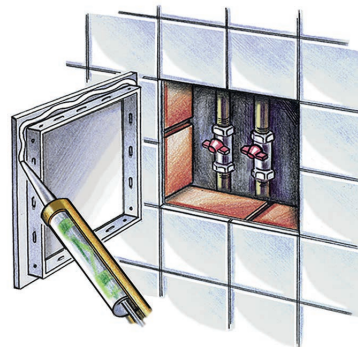

D-Serie

D2-Serie

Revisionsstüre aus Kunststoff mit einem Universal-Türanschlag

Anwendung

- Wand- oder Deckeneinbau.
- Sicherstellen einen schnellen Zugang zu verkleideten Sanitärinstallationen und Versorgungsleitungen.
- Für Anwendungen mit hoher Luftfeuchtigkeit geeignet.
- Patentgeschützt in verschiedenen Ländern.

Aufbau

- Aus hochwertigem ABS Kunststoff hergestellt.

Montagebeispiele

- Links- oder Rechtstüranschlag.
- Einfaches Öffnen und Schließen durch leichtes Drücken.
- Die ausschwenkbare Konstruktion des Modells D2 sichert eine maximale Reichweite.
- Ein breiter Größenbereich.

Montagemerkmale

- Einfache Montage mit Zementmörtel oder Klebstoff.
- Dank der Universalmontage ist der Türanschlag von links und von rechts möglich.
- Einfache Wartung.

Außenabmessungen

Modell	Abmessungen, mm							
	H	B	H1	B1	H2	L1	L	B2
D 100x100	137	137	93	93	98	5	25	98
D 150x150	167	167	123	123	147	5	25	147
D 150x200	217	167	173	123	197	5	25	147
D 150x300	317	167	273	123	297	5	25	147
D 200x200	217	217	173	173	197	5	25	197
D 200x250	267	217	223	173	247	5	25	197
D 200x300	317	217	273	173	297	5	25	197
D 200x400	417	217	373	173	397	5	25	197
D 250x250	267	267	246	246	247	5	25	247
D 250x300	317	267	273	223	327	5	25	247
D 250x400	417	267	373	223	397	5	25	247
D 300x300	317	317	273	273	297	5	25	297
D 300x400	417	317	373	273	397	5	25	297
D 300x500	517	317	473	273	497	5	25	297
D 300x600	617	317	573	273	597	5	25	297
D 400x500	517	417	473	373	497	5	25	397
D 400x600	617	417	573	373	597	5	25	397
D2 300x300	317	288	273	244	297	5	25	268
D2 400x400	416	388	372	344	397	5	25	370