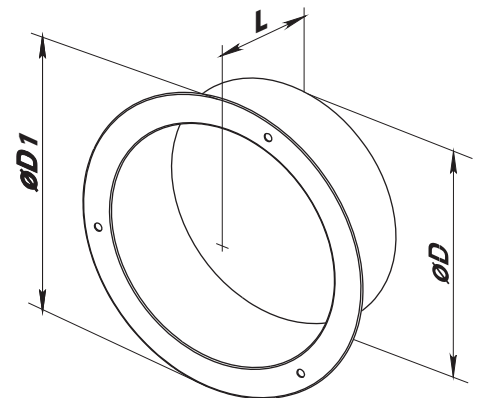

FM-Serie

FM...Zn-Serie

Außenmaße

Modell		Maße, mm		
		D	D1	L
FM 80	FM 80 Zn	80	116	62
FM 100	FM 100 Zn	100	136	62
FM 110	FM 110 Zn	110	146	62
FM 120	FM 120 Zn	120	156	62
FM 125	FM 125 Zn	125	162	62
FM 130	FM 130 Zn	130	166	62
FM 140	FM 140 Zn	140	176	62
FM 150	FM 150 Zn	150	186	62
FM 160	FM 160 Zn	160	196	62
FM 180	FM 180 Zn	180	206	62
FM 200	FM 200 Zn	200	236	62
FM 250	FM 250 Zn	250	286	62
FM 315	FM 315 Zn	315	351	62

Einsatzgebiet

- Verbindung von flexiblen Lüftungsrohren, Kunststoff-Lüftungsrohren mit verschiedenen Durchmessern.
- Wand- oder Deckenmontage.

Aufbau

- FM-Serie sind aus pulverbeschichtetem Stahlblech gefertigt. FM...Zn-Serie sind aus verzinktem Stahlblech gefertigt.
- Befestigung an der Wand oder an der Decke mit Schrauben.