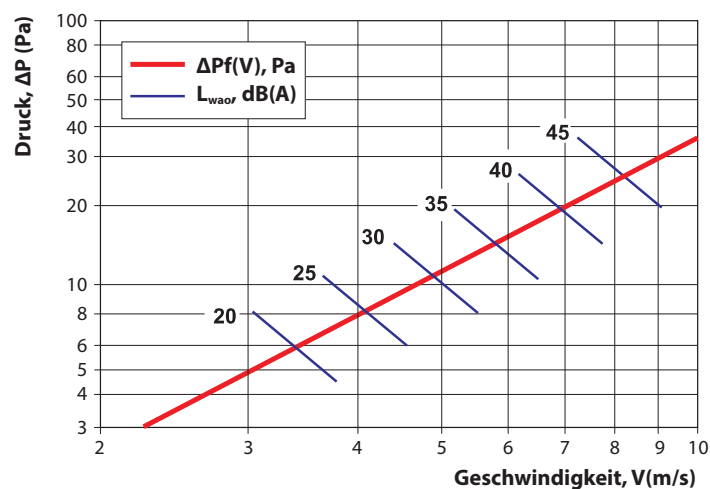

Farbausführungen

Luftstromverteilung

Druckverlustdiagramm und Schallpegeldiagramm

Außenmaße

Modell	Maße, mm				Luftquerschnitt, m ²
	H	L	h	l	
NUN 200x200	214	214	200	200	0,0066
NVN 300x200	214	303	200	289	0,0106
NVN 350x200	214	363	200	349	0,0134
NVN 400x200	214	392	200	378	0,0147
NVN 450x200	214	452	200	438	0,0174
NVN 500x200	214	512	200	498	0,0202
NVN 600x200	214	602	200	588	0,0243
NUN 300x300	303	303	289	289	0,0169
NVN 350x300	303	363	289	349	0,0213
NVN 400x300	303	392	289	378	0,0234
NVN 450x300	303	452	289	438	0,0278
NVN 500x300	303	512	289	498	0,0322
NVN 600x300	303	602	289	588	0,0387
NUN 350x350	363	363	349	349	0,0267
NVN 400x350	363	392	349	378	0,0293
NVN 450x350	363	452	349	438	0,0348
NVN 500x350	363	512	349	498	0,0402
NVN 600x350	363	602	349	588	0,0484
NUN 400x400	392	392	378	378	0,0321
NVN 450x400	392	452	378	438	0,0531
NVN 500x400	392	512	378	498	0,0441
NVN 600x400	392	602	378	588	0,0381
NUN 450x450	452	452	438	438	0,0451
NVN 500x450	452	512	438	498	0,0629
NVN 600x450	452	602	438	588	0,0522
NUN 500x500	512	512	498	498	0,0603
NVN 600x500	512	602	498	588	0,0726
NUN 580x580	599	599	585	585	0,0872
NUN 600x600	602	602	588	588	0,0862

Modell	Maße, mm				Luftquerschnitt, m ²
	H	L	h	l	
NVN 900x200	214	934	200	920	0,0365
NVN 900x300	303	934	289	920	0,0581
NVN 1200x300	303	1234	289	1220	0,0800
NVN 900x350	363	934	349	920	0,0727
NVN 1200x350	363	1234	349	1220	0,1001
NVN 900x400	392	934	378	920	0,0798
NVN 1200x400	392	1234	378	1220	0,1098
NVN 900x450	452	934	438	920	0,0944
NVN 1200x450	452	1234	438	1220	0,1299
NVN 900x500	512	934	498	920	0,1090
NVN 1200x500	512	1234	498	1220	0,1500
NVN 900x600	602	934	588	920	0,1309
NVN 1200x600	602	1234	588	1220	0,1801