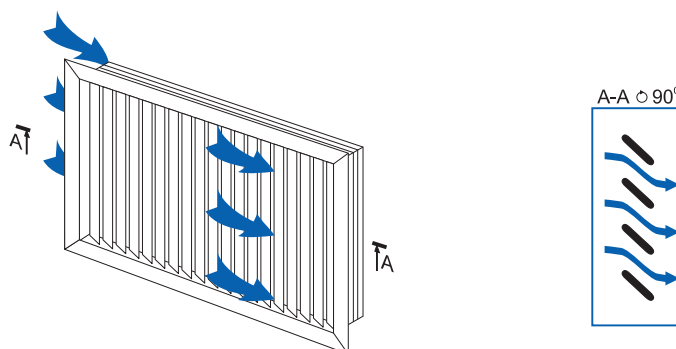

Farbausführungen

Luftstromverteilung

Druckverlustdiagramm und Schallpegeldiagramm

Außenmaße

Modell	Maße, mm				Luftquerschnitt, m ²
	H	L	h	l	
NUN 200x200	214	214	200	200	0,0066
NVN 300x200	214	303	200	289	0,0106
NVN 350x200	214	363	200	349	0,0134
NVN 400x200	214	392	200	378	0,0147
NVN 450x200	214	452	200	438	0,0174
NVN 500x200	214	512	200	498	0,0202
NVN 600x200	214	602	200	588	0,0243
NUN 300x300	303	303	289	289	0,0169
NVN 350x300	303	363	289	349	0,0213
NVN 400x300	303	392	289	378	0,0234
NVN 450x300	303	452	289	438	0,0278
NVN 500x300	303	512	289	498	0,0322
NVN 600x300	303	602	289	588	0,0387
NUN 350x350	363	363	349	349	0,0267
NVN 400x350	363	392	349	378	0,0293
NVN 450x350	363	452	349	438	0,0348
NVN 500x350	363	512	349	498	0,0402
NVN 600x350	363	602	349	588	0,0484
NUN 400x400	392	392	378	378	0,0321
NVN 450x400	392	452	378	438	0,0531
NVN 500x400	392	512	378	498	0,0441
NVN 600x400	392	602	378	588	0,0381
NUN 450x450	452	452	438	438	0,0451
NVN 500x450	452	512	438	498	0,0629
NVN 600x450	452	602	438	588	0,0522
NUN 500x500	512	512	498	498	0,0603
NVN 600x500	512	602	498	588	0,0726
NUN 580x580	599	599	585	585	0,0872
NUN 600x600	602	602	588	588	0,0862

Modell	Maße, mm				Luftquerschnitt, m ²
	H	L	h	l	
NVN 900x200	214	934	200	920	0,0365
NVN 900x300	303	934	289	920	0,0581
NVN 1200x300	303	1234	289	1220	0,0800
NVN 900x350	363	934	349	920	0,0727
NVN 1200x350	363	1234	349	1220	0,1001
NVN 900x400	392	934	378	920	0,0798
NVN 1200x400	392	1234	378	1220	0,1098
NVN 900x450	452	934	438	920	0,0944
NVN 1200x450	452	1234	438	1220	0,1299
NVN 900x500	512	934	498	920	0,1090
NVN 1200x500	512	1234	498	1220	0,1500
NVN 900x600	602	934	588	920	0,1309
NVN 1200x600	602	1234	588	1220	0,1801