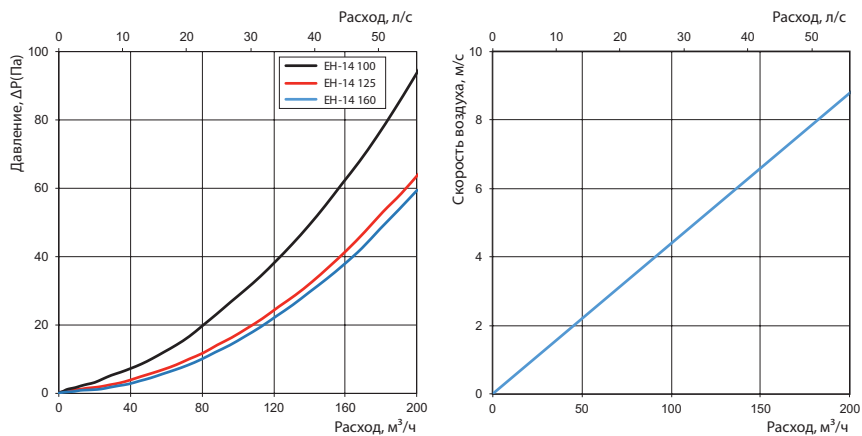

■ Аэродинамические характеристики