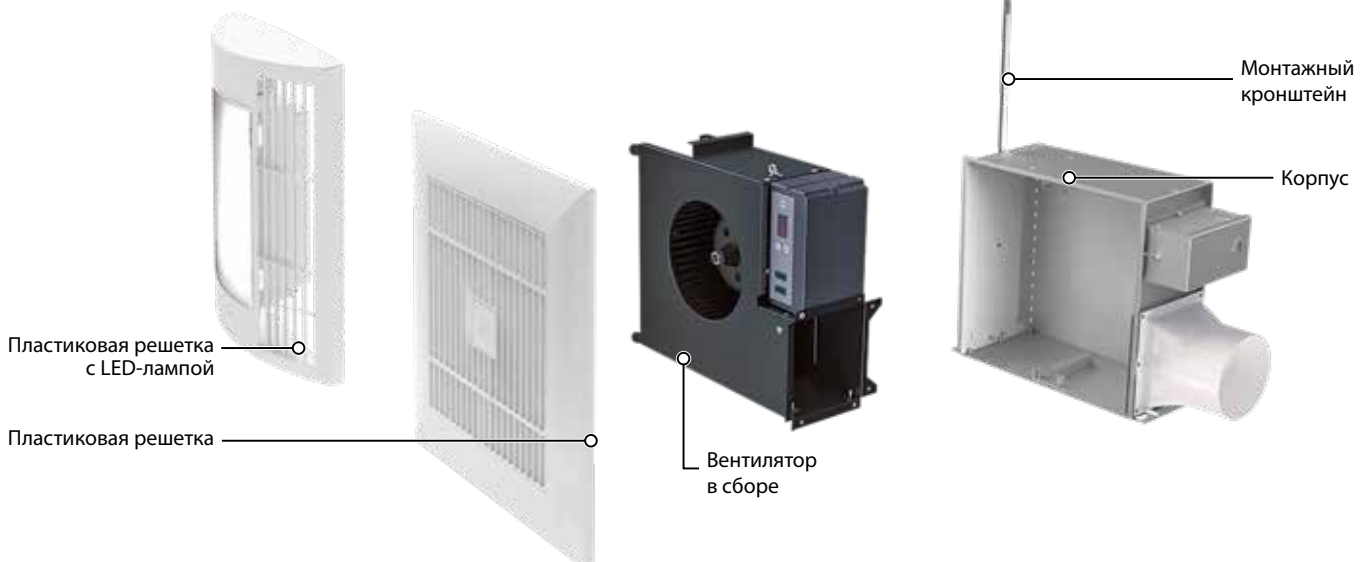

Серия
Вентс ЦБФ ЛП DC

- DC-двигатель с низким энергопотреблением.
- Постоянный расход.
- Низкий уровень шума.
- Широкий диапазон настройки скоростей.
- Модульное подключение датчика влажности или движения.

Серия
Вентс ЦБФ ЛП DC Лайт

- DC-двигатель с низким энергопотреблением.
- Постоянный расход.
- Низкий уровень шума.
- Встроенный регулятор скорости.
- Модульное подключение датчика влажности или движения.
- Встроенная LED-лампа с низким энергопотреблением.

■ Применение

- Постоянная или периодическая вытяжная вентиляция санузлов, душевых и других бытовых помещений.
- Для систем вентиляционных каналов, обладающих высоким сопротивлением.
- Степень защиты: IPX4.
- Для соединения с воздуховодами Ø 100 мм.

■ Двигатель

- Вентилятор ЦБФ ЛП DC оборудован высокоэффективным двигателем постоянного тока с низким энергопотреблением и электронной защитой от перегрева. Технология постоянного расхода обеспечивает необходимую производительность в широком диапазоне статического давления.
- Подшипники не требуют технического обслуживания и содержат достаточное количество смазки для всего срока службы двигателя

(более 40 000 часов непрерывной работы).

■ Конструкция