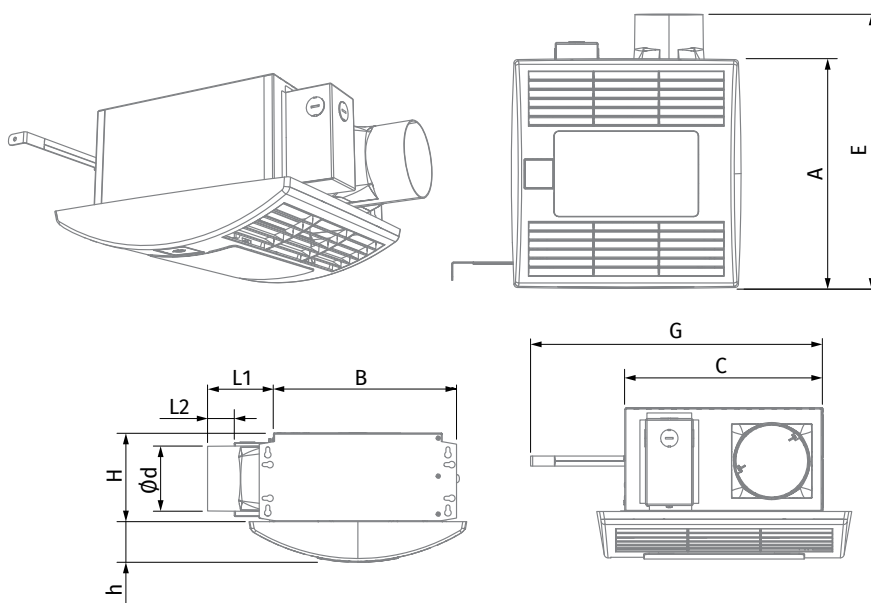

\*Только для модификации Лайт.

ЦБФ ЛП 110 DC	
ЦБФ ЛП 110 DC Лайт	
Точка	Мощность, Вт
1	17
2	19
3	16
4	9
5	12
6	15
7	4
8	4
9	6

■ Габаритные размеры

ЦБФ ЛП DC

ЦБФ ЛП DC Лайт

Размеры, мм	Ø d	L1	L2	A	B	C	E	H	h	G
ЦБФ ЛП 110 DC	98	100	40,5	330	278	255	395	134	18	max 620
ЦБФ ЛП 110 DC Лайт	98	100	40,5	330	278	255	395	134	57	max 620