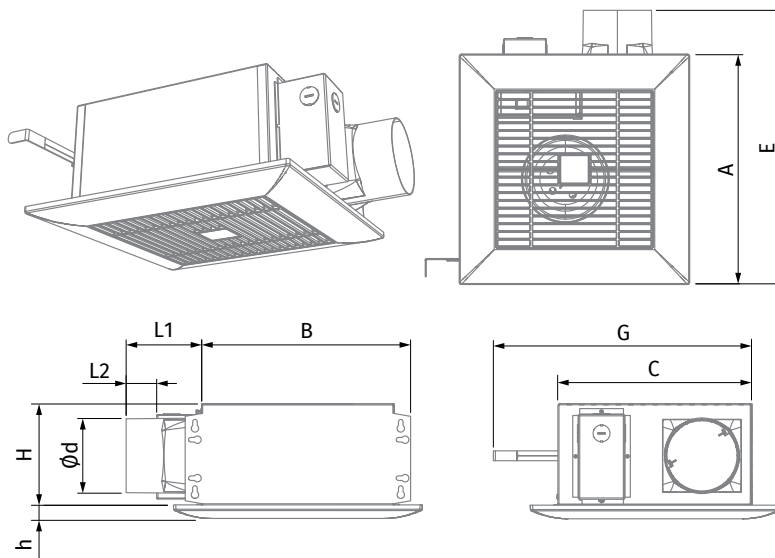

\*Только для модификации Лайт.

ЦБФ ЛП 110 DC	
ЦБФ ЛП 110 DC Лайт	
Точка	Мощность, Вт
1	17
2	19
3	16
4	9
5	12
6	15
7	4
8	4
9	6

■ Габаритные размеры

ЦБФ ЛП DC

ЦБФ ЛП DC Лайт

Размеры, мм	Ø d	L1	L2	A	B	C	E	H	h	G
ЦБФ ЛП 110 DC	98	100	40,5	330	278	255	395	134	18	max 620
ЦБФ ЛП 110 DC Лайт	98	100	40,5	330	278	255	395	134	57	max 620