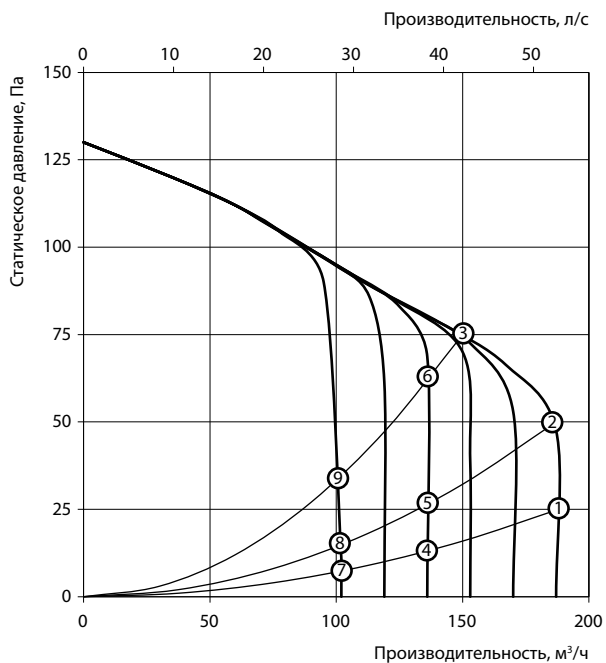

Технические характеристики

Модель	ЦБФ ЛП 110 DC
Частота, Гц	50/60
Напряжение, В	120-240
Потребляемая мощность, Вт	19
Потребляемая мощность лампы, Вт*	2 x 10
Частота вращения, мин⁻¹	1100
Ток, А	0,18 (0,3)
Максимальный расход воздуха, м³/ч	187
Максимальный расход воздуха, л/с	52
SFP, Вт/л/с	0,37
Уровень звукового давления на расстоянии 3 м, дБА	23-25
Класс энергоэффективности	C

*Только для модификации Лайт.

ЦБФ ЛП 110 DC	
ЦБФ ЛП 110 DC Лайт	
Точка	Мощность, Вт
1	17
2	19
3	16
4	9
5	12
6	15
7	4
8	4
9	6