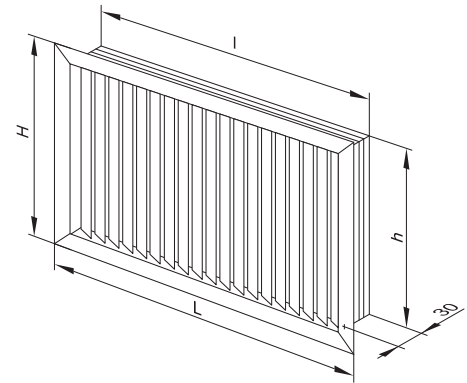

Ударопрочные

Долговечные

Не требуют ухода

■ Распределение воздушного потока

■ График потери давления и звуковой мощности

Габаритные размеры

Модель	Размеры, мм				Площадь живого сечения, м ²
	H	L	h	l	
НУН 200×200	214	214	200	200	0,0066
НВН 300×200	214	303	200	289	0,0106
НВН 350×200	214	363	200	349	0,0134
НВН 400×200	214	392	200	378	0,0147
НВН 450×200	214	452	200	438	0,0174
НВН 500×200	214	512	200	498	0,0202
НВН 600×200	214	602	200	588	0,0243
НУН 300×300	303	303	289	289	0,0169
НВН 350×300	303	363	289	349	0,0213
НВН 400×300	303	392	289	378	0,0234
НВН 450×300	303	452	289	438	0,0278
НВН 500×300	303	512	289	498	0,0322
НВН 600×300	303	602	289	588	0,0387
НУН 350×350	363	363	349	349	0,0267
НВН 400×350	363	392	349	378	0,0293
НВН 450×350	363	452	349	438	0,0348
НВН 500×350	363	512	349	498	0,0402
НВН 600×350	363	602	349	588	0,0484
НУН 400×400	392	392	378	378	0,0321
НВН 450×400	392	452	378	438	0,0531
НВН 500×400	392	512	378	498	0,0441
НВН 600×400	392	602	378	588	0,0381
НУН 450×450	452	452	438	438	0,0451
НВН 500×450	452	512	438	498	0,0629
НВН 600×450	452	602	438	588	0,0522
НУН 500×500	512	512	498	498	0,0603
НВН 600×500	512	602	498	588	0,0726
НУН 580×580	599	599	585	585	0,0872
НУН 600×600	602	602	588	588	0,0862

Модель	Размеры, мм				Площадь живого сечения, м ²
	H	L	h	l	
НВН 900×200	214	934	200	920	0,0365
НВН 900×300	303	934	289	920	0,0581
НВН 1200×300	303	1234	289	1220	0,0800
НВН 900×350	363	934	349	920	0,0727
НВН 1200×350	363	1234	349	1220	0,1001
НВН 900×400	392	934	378	920	0,0798
НВН 1200×400	392	1234	378	1220	0,1098
НВН 900×450	452	934	438	920	0,0944
НВН 1200×450	452	1234	438	1220	0,1299
НВН 900×500	512	934	498	920	0,1090
НВН 1200×500	512	1234	498	1220	0,1500
НВН 900×600	602	934	588	920	0,1309
НВН 1200×600	602	1234	588	1220	0,1801