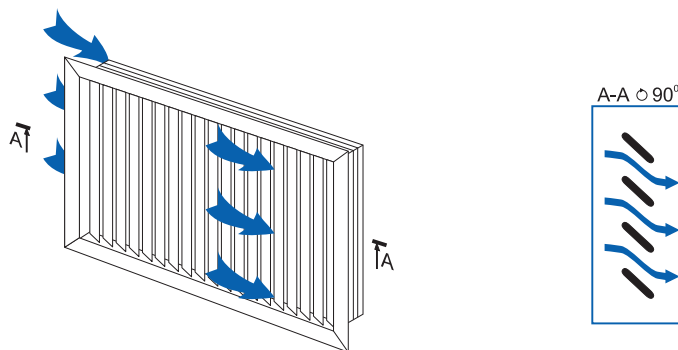

Ударопрочные

Долговечные

Не требуют ухода

■ Распределение воздушного потока

■ График потери давления и звуковой мощности

Габаритные размеры

Модель	Размеры, мм				Площадь живого сечения, м ²
	H	L	h	l	
НУН 200×200	214	214	200	200	0,0066
НВН 300×200	214	303	200	289	0,0106
НВН 350×200	214	363	200	349	0,0134
НВН 400×200	214	392	200	378	0,0147
НВН 450×200	214	452	200	438	0,0174
НВН 500×200	214	512	200	498	0,0202
НВН 600×200	214	602	200	588	0,0243
НУН 300×300	303	303	289	289	0,0169
НВН 350×300	303	363	289	349	0,0213
НВН 400×300	303	392	289	378	0,0234
НВН 450×300	303	452	289	438	0,0278
НВН 500×300	303	512	289	498	0,0322
НВН 600×300	303	602	289	588	0,0387
НУН 350×350	363	363	349	349	0,0267
НВН 400×350	363	392	349	378	0,0293
НВН 450×350	363	452	349	438	0,0348
НВН 500×350	363	512	349	498	0,0402
НВН 600×350	363	602	349	588	0,0484
НУН 400×400	392	392	378	378	0,0321
НВН 450×400	392	452	378	438	0,0531
НВН 500×400	392	512	378	498	0,0441
НВН 600×400	392	602	378	588	0,0381
НУН 450×450	452	452	438	438	0,0451
НВН 500×450	452	512	438	498	0,0629
НВН 600×450	452	602	438	588	0,0522
НУН 500×500	512	512	498	498	0,0603
НВН 600×500	512	602	498	588	0,0726
НУН 580×580	599	599	585	585	0,0872
НУН 600×600	602	602	588	588	0,0862

Модель	Размеры, мм				Площадь живого сечения, м ²
	H	L	h	l	
НВН 900×200	214	934	200	920	0,0365
НВН 900×300	303	934	289	920	0,0581
НВН 1200×300	303	1234	289	1220	0,0800
НВН 900×350	363	934	349	920	0,0727
НВН 1200×350	363	1234	349	1220	0,1001
НВН 900×400	392	934	378	920	0,0798
НВН 1200×400	392	1234	378	1220	0,1098
НВН 900×450	452	934	438	920	0,0944
НВН 1200×450	452	1234	438	1220	0,1299
НВН 900×500	512	934	498	920	0,1090
НВН 1200×500	512	1234	498	1220	0,1500
НВН 900×600	602	934	588	920	0,1309
НВН 1200×600	602	1234	588	1220	0,1801