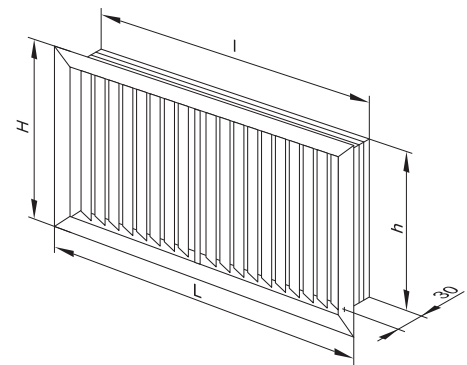

Ударопрочные

Долговечные

Не требуют ухода

■ Распределение воздушного потока

■ График потери давления и звуковой мощности

Габаритные размеры

Модель	Размеры, мм				Площадь живого сечения, м ²
	H	L	h	l	
НУН 200×200	214	214	200	200	0,0066
НВН 300×200	214	303	200	289	0,0106
НВН 350×200	214	363	200	349	0,0134
НВН 400×200	214	392	200	378	0,0147
НВН 450×200	214	452	200	438	0,0174
НВН 500×200	214	512	200	498	0,0202
НВН 600×200	214	602	200	588	0,0243
НУН 300×300	303	303	289	289	0,0169
НВН 350×300	303	363	289	349	0,0213
НВН 400×300	303	392	289	378	0,0234
НВН 450×300	303	452	289	438	0,0278
НВН 500×300	303	512	289	498	0,0322
НВН 600×300	303	602	289	588	0,0387
НУН 350×350	363	363	349	349	0,0267
НВН 400×350	363	392	349	378	0,0293
НВН 450×350	363	452	349	438	0,0348
НВН 500×350	363	512	349	498	0,0402
НВН 600×350	363	602	349	588	0,0484
НУН 400×400	392	392	378	378	0,0321
НВН 450×400	392	452	378	438	0,0531
НВН 500×400	392	512	378	498	0,0441
НВН 600×400	392	602	378	588	0,0381
НУН 450×450	452	452	438	438	0,0451
НВН 500×450	452	512	438	498	0,0629
НВН 600×450	452	602	438	588	0,0522
НУН 500×500	512	512	498	498	0,0603
НВН 600×500	512	602	498	588	0,0726
НУН 580×580	599	599	585	585	0,0872
НУН 600×600	602	602	588	588	0,0862

Модель	Размеры, мм				Площадь живого сечения, м ²
	H	L	h	l	
НВН 900×200	214	934	200	920	0,0365
НВН 900×300	303	934	289	920	0,0581
НВН 1200×300	303	1234	289	1220	0,0800
НВН 900×350	363	934	349	920	0,0727
НВН 1200×350	363	1234	349	1220	0,1001
НВН 900×400	392	934	378	920	0,0798
НВН 1200×400	392	1234	378	1220	0,1098
НВН 900×450	452	934	438	920	0,0944
НВН 1200×450	452	1234	438	1220	0,1299
НВН 900×500	512	934	498	920	0,1090
НВН 1200×500	512	1234	498	1220	0,1500
НВН 900×600	602	934	588	920	0,1309
НВН 1200×600	602	1234	588	1220	0,1801