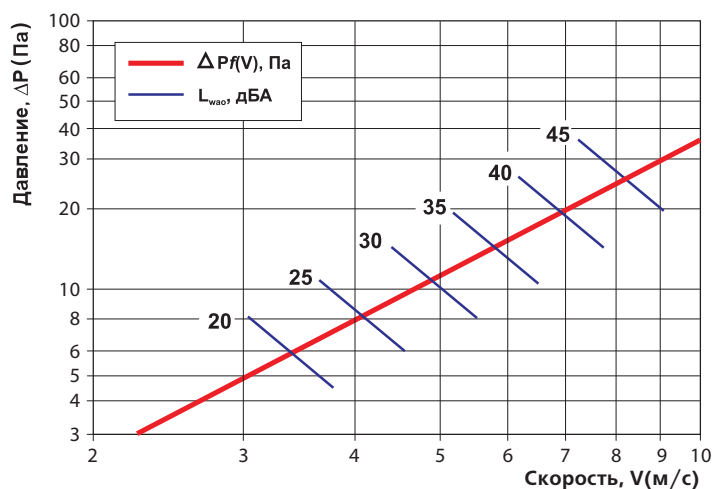

Ударопрочные

Долговечные

Не требуют ухода

■ Распределение воздушного потока

■ График потери давления и звуковой мощности

Габаритные размеры

Модель	Размеры, мм				Площадь живого сечения, м ²
	H	L	h	l	
НУН 200×200	214	214	200	200	0,0066
НВН 300×200	214	303	200	289	0,0106
НВН 350×200	214	363	200	349	0,0134
НВН 400×200	214	392	200	378	0,0147
НВН 450×200	214	452	200	438	0,0174
НВН 500×200	214	512	200	498	0,0202
НВН 600×200	214	602	200	588	0,0243
НУН 300×300	303	303	289	289	0,0169
НВН 350×300	303	363	289	349	0,0213
НВН 400×300	303	392	289	378	0,0234
НВН 450×300	303	452	289	438	0,0278
НВН 500×300	303	512	289	498	0,0322
НВН 600×300	303	602	289	588	0,0387
НУН 350×350	363	363	349	349	0,0267
НВН 400×350	363	392	349	378	0,0293
НВН 450×350	363	452	349	438	0,0348
НВН 500×350	363	512	349	498	0,0402
НВН 600×350	363	602	349	588	0,0484
НУН 400×400	392	392	378	378	0,0321
НВН 450×400	392	452	378	438	0,0531
НВН 500×400	392	512	378	498	0,0441
НВН 600×400	392	602	378	588	0,0381
НУН 450×450	452	452	438	438	0,0451
НВН 500×450	452	512	438	498	0,0629
НВН 600×450	452	602	438	588	0,0522
НУН 500×500	512	512	498	498	0,0603
НВН 600×500	512	602	498	588	0,0726
НУН 580×580	599	599	585	585	0,0872
НУН 600×600	602	602	588	588	0,0862

Модель	Размеры, мм				Площадь живого сечения, м ²
	H	L	h	l	
НВН 900×200	214	934	200	920	0,0365
НВН 900×300	303	934	289	920	0,0581
НВН 1200×300	303	1234	289	1220	0,0800
НВН 900×350	363	934	349	920	0,0727
НВН 1200×350	363	1234	349	1220	0,1001
НВН 900×400	392	934	378	920	0,0798
НВН 1200×400	392	1234	378	1220	0,1098
НВН 900×450	452	934	438	920	0,0944
НВН 1200×450	452	1234	438	1220	0,1299
НВН 900×500	512	934	498	920	0,1090
НВН 1200×500	512	1234	498	1220	0,1500
НВН 900×600	602	934	588	920	0,1309
НВН 1200×600	602	1234	588	1220	0,1801