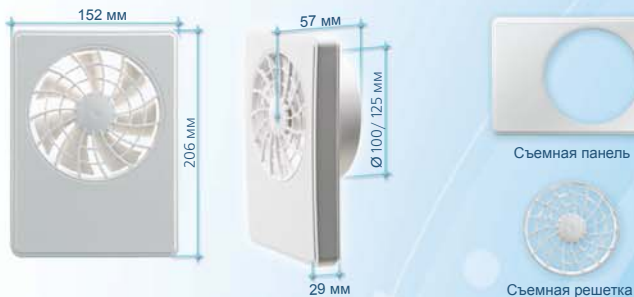

ГАБАРИТНЫЕ РАЗМЕРЫ