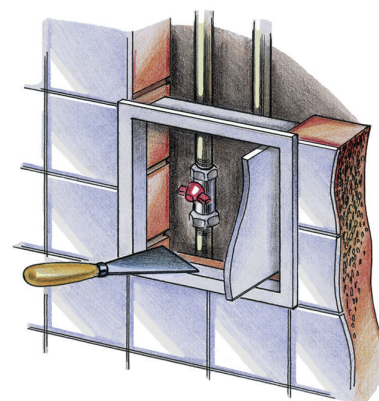

Серія Д

Серія Д2

Пластикові ревізійні дверцята з універсальним відкриванням

Застосування

- Призначені для встановлення у стіні або стелі.
- Забезпечують швидкий доступ до прихованих вузлів та комунікацій.
- Можливість використання у вологих приміщеннях.
- Захищено патентами у різних країнах.

Конструкція

- Виготовлені з високоякісного АБС-пластику.
- Лівостороннє або правостороннє відкривання.

Приклади монтажу

Габаритні розміри

Модель	Розміри, мм							
	Н	В	Н1	В1	Н2	L1	L	В2
Д 100x100	137	137	93	93	98	5	25	98
Д 150x150	167	167	123	123	147	5	25	147
Д 150x200	217	167	173	123	197	5	25	147
Д 150x300	317	167	273	123	297	5	25	147
Д 200x200	217	217	173	173	197	5	25	197
Д 200x250	267	217	223	173	247	5	25	197
Д 200x300	317	217	273	173	297	5	25	197
Д 200x400	417	217	373	173	397	5	25	197
Д 250x250	267	267	246	246	247	5	25	247
Д 250x300	347	267	303	223	327	5	25	247
Д 250x400	417	267	373	223	397	5	25	247
Д 300x300	317	317	273	273	297	5	25	297
Д 300x400	417	317	373	273	397	5	25	297
Д 300x500	517	317	473	273	497	5	25	297
Д 300x600	617	317	573	273	597	5	25	297
Д 400x500	517	417	473	373	497	5	25	397
Д 400x600	617	417	573	373	597	5	25	397
Д2 300x300	317	288	273	244	297	5	25	268
Д2 400x400	416	388	372	344	397	5	25	370