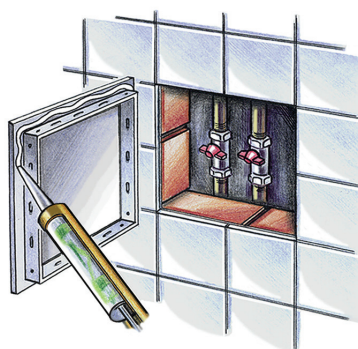

Серія Д

Серія Д2

Пластикові ревізійні дверцята з універсальним відкриванням

Застосування

- Призначені для встановлення у стіні або стелі.
- Забезпечують швидкий доступ до прихованих вузлів та комунікацій.
- Можливість використання у вологих приміщеннях.
- Захищено патентами у різних країнах.

Конструкція

- Виготовлені з високоякісного АБС-пластику.
- Лівостороннє або правостороннє відкривання.

Приклади монтажу

Габаритні розміри

Модель	Розміри, мм							
	Н	В	Н1	В1	Н2	L1	L	В2
Д 100x100	137	137	93	93	98	5	25	98
Д 150x150	167	167	123	123	147	5	25	147
Д 150x200	217	167	173	123	197	5	25	147
Д 150x300	317	167	273	123	297	5	25	147
Д 200x200	217	217	173	173	197	5	25	197
Д 200x250	267	217	223	173	247	5	25	197
Д 200x300	317	217	273	173	297	5	25	197
Д 200x400	417	217	373	173	397	5	25	197
Д 250x250	267	267	246	246	247	5	25	247
Д 250x300	347	267	303	223	327	5	25	247
Д 250x400	417	267	373	223	397	5	25	247
Д 300x300	317	317	273	273	297	5	25	297
Д 300x400	417	317	373	273	397	5	25	297
Д 300x500	517	317	473	273	497	5	25	297
Д 300x600	617	317	573	273	597	5	25	297
Д 400x500	517	417	473	373	497	5	25	397
Д 400x600	617	417	573	373	597	5	25	397
Д2 300x300	317	288	273	244	297	5	25	268
Д2 400x400	416	388	372	344	397	5	25	370