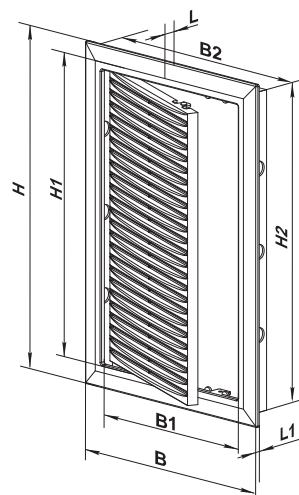

Конструкція

- Виготовлені з високоякісного АБС-пластику.

- Лівостороннє або правостороннє відкривання.
- Відкривається та закривається легким натисканням.
- Можливе встановлення (як варіант виконання) захисної сітки від комах (ДПВ 200x300 с).

Монтажні особливості

- Простий монтаж за допомогою розчину або клею.
- Можливість універсального монтажу для лівостороннього або правостороннього відкривання.
- Простий догляд.

Габаритні розміри

Модель	Розміри, мм							
	H	B	H1	B1	H2	L1	L	B2
ДПВ 200x300	317	217	273	173	296	6,5	19,5	196