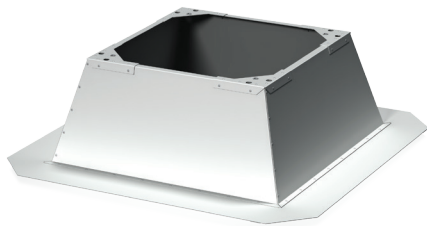

Монтажна рама РКВ (РКВИ – ізольована)

Габаритні розміри

Модель	Розміри, мм					Маса, кг
	B	B1	H	L	L1	
РКВ 220-225	720	254	300,5	301	245	10,4
РКВ 250-315	810	352	300,5	401	330	12,0
РКВ 355-400	980	506	300,5	561	450	16,4
РКВ 450-500	997	576	300,5	631	535	16,9
РКВ 560	1180	769,9	300,5	817	750	26,7
РКВ 630	1212	852	600,0	912	750	65,9
РКВ 710, 800	1262	902	600,0	962	840	68,5
РКВ 900	1512	1152	650,0	1212	1050	85,7
РКВ 1000, 1100	1712	1352	730,0	1412	1240	103,7

Модель	Розміри, мм					Маса, кг
	B	B1	H	L	L1	
РКВИ 220-225	720	254	300,5	301	245	13,8
РКВИ 250-315	810	352	300,5	401	330	16,9
РКВИ 355-400	980	506	300,5	561	450	20,3
РКВИ 450-500	997	576	300,5	631	535	21,2
РКВИ 560	1180	769,9	300,5	817	750	35,7
РКВИ 630	1212	850	600,0	912	750	85,5
РКВИ 710, 800	1262	900	600,0	962	840	89,0
РКВИ 900	1512	1150	650,0	1212	1050	113,0
РКВИ 1000, 1100	1712	1350	730,0	1412	1240	140,6

■ Застосування

Монтажна рама призначена для монтажу дахових вентиляторів на плоскому даху. Використовується для монтажу вентиляторів серій ВКВ, ВКГ, ВКВ ЕС, ВКГ ЕС, ВКМК, ВКМКп, ВОК, ВОК1.

■ Конструкція

Корпус РКВ виготовлений з оцинкованої сталі. Корпус РКВИ виготовлений з оцинкованої сталі

і має тепло- та звукоізолювальний шар на основі мінеральної вати завтовшки 20 мм. Корпусами унеможлиблює потрапляння всередину води і підготований для остаточної ізоляції безпосередньо на покрівлі. Спеціальні фланці біля основи рами дозволяють легко і надійно монтувати її на покрівлі. Для моделей з типорозміром 630-1100 передбачена знімна панель на болтах для спрощення монтажу.