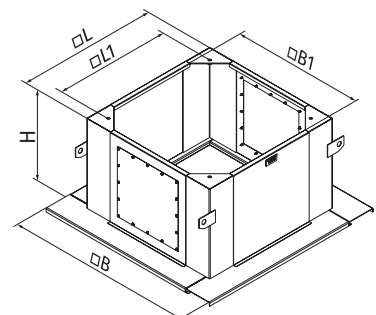

РКВ 630 - РКВ 1000-1100
РКВИ 630 - РКВИ 1000-1100