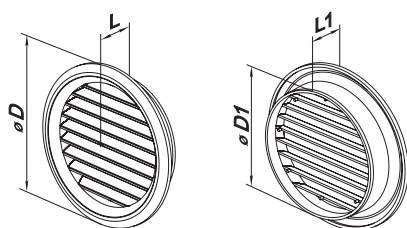

■ **Конструкція**

- Виготовляється з якісного та високоміцного пластику.
- Кріплення за допомогою монтажних ребер або клею.

■ **Варіанти колірного виконання**

■ **Модифікації**

Кругла решітка з фланцем (6B): **MB 80 6B**

- Оснащена круглим фланцем для з'єднання з повітропроводом \varnothing 80 мм.
- **MB 80 6Bc** – решітка із захисною сіткою від комах.

Кругла решітка з фланцем (6B): **MB 81 6B**

- Оснащена круглим фланцем для з'єднання з повітропроводом \varnothing 80 мм.
- **MB 81 6Bc** – решітка із захисною сіткою від комах.

■ **Габаритні розміри**

Модель	Розміри, мм				Площа живого перерізу, м ²	Номер рисунка
	D	D1	L	L1		
MB 80 6B	100	80	5	19	0,0035	1
MB 81 6B	100	80	5	19	0,0035	2

Рис. 1

Рис. 2