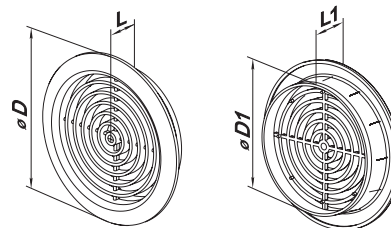

- Оснащена круглим фланцем для з'єднання з повітропроводом \varnothing 80 мм.
- **MB 80 6Bc** – решітка із захисною сіткою від комах.

Кругла решітка з фланцем (6B): **MB 81 6B**

- Оснащена круглим фланцем для з'єднання з повітропроводом \varnothing 80 мм.
- **MB 81 6Bc** – решітка із захисною сіткою від комах.

■ **Габаритні розміри**

Модель	Розміри, мм				Площа живого перерізу, м ²	Номер рисунка
	D	D1	L	L1		
MB 80 6B	100	80	5	19	0,0035	1
MB 81 6B	100	80	5	19	0,0035	2

Рис. 1

Рис. 2