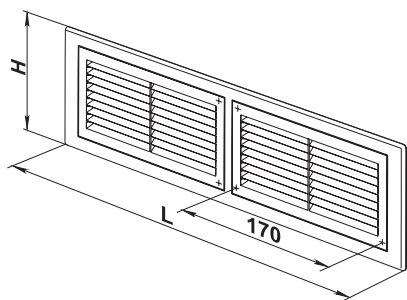

### Модифікації решітки

- МВ 380 с – модель із захисною сіткою від комах.

### Габаритні розміри

Модель	Розміри, мм		Площа живого перерізу, м <sup>2</sup>
	H	L	
МВ 380	104	382	0,0078