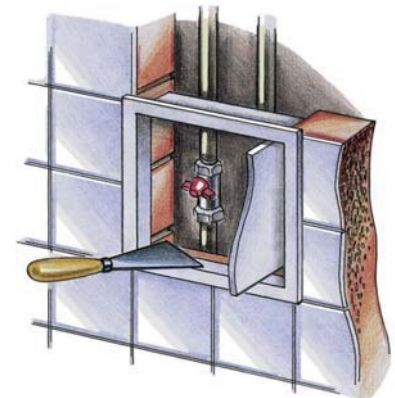

Серія ДЗ

Пластикові ревізійні дверцята з замком

Застосування

- Призначені для встановлення у стіні або стелі.
- Забезпечують швидкий доступ до прихованих вузлів та комунікацій.
- Можливість використання у вологих приміщеннях.
- Захищено патентами у різних країнах.

Конструкція

- Виготовлені з високоякісного АБС-пластику.

- Лівостороннє або правостороннє відкривання.
- Відкривається та закривається легким натисканням.
- Обладнана замком із ключем.

Монтажні особливості

- Простий монтаж за допомогою розчину або клею.
- Можливість універсального монтажу для лівостороннього або правостороннього відкривання.
- Простий догляд.

Приклади монтажу

Габаритні розміри

Модель	Розміри, мм							
	H	B	H1	B1	H2	L1	L	B2
ДЗ 150x300	317	167	273	123	297	5	25	147
ДЗ 250x400	417	267	373	223	397	5	25	247
ДЗ 300x500	517	317	473	273	497	5	25	297
ДЗ 300x600	617	317	573	273	597	5	25	297
ДЗ 400x500	517	417	473	373	497	5	25	397
ДЗ 400x600	617	417	573	373	597	5	25	397