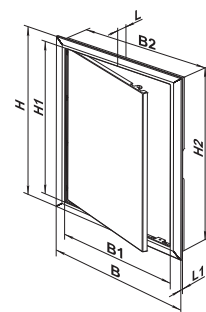

Конструкція

- Виготовлені з високоякісного АБС-пластику.

- Лівостороннє або правостороннє відкривання.
- Відкривається та закривається легким натисканням.
- Обладнана замком із ключем.

Монтажні особливості

- Простий монтаж за допомогою розчину або клею.
- Можливість універсального монтажу для лівостороннього або правостороннього відкривання.
- Простий догляд.

Приклади монтажу

Габаритні розміри

Модель	Розміри, мм							
	H	B	H1	B1	H2	L1	L	B2
ДЗ 150x300	317	167	273	123	297	5	25	147
ДЗ 250x400	417	267	373	223	397	5	25	247
ДЗ 300x500	517	317	473	273	497	5	25	297
ДЗ 300x600	617	317	573	273	597	5	25	297
ДЗ 400x500	517	417	473	373	497	5	25	397
ДЗ 400x600	617	417	573	373	597	5	25	397