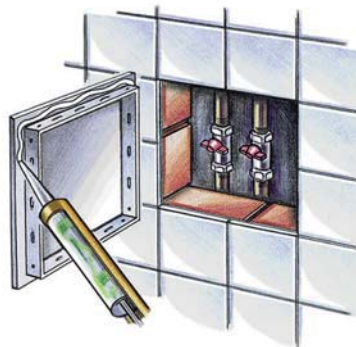

Серія ДЗ

Пластикові ревізійні дверцята з замком

Застосування

- Призначені для встановлення у стіні або стелі.
- Забезпечують швидкий доступ до прихованих вузлів та комунікацій.
- Можливість використання у вологих приміщеннях.
- Захищено патентами у різних країнах.

Конструкція

- Виготовлені з високоякісного АБС-пластику.

- Лівостороннє або правостороннє відкривання.
- Відкривається та закривається легким натисканням.
- Обладнана замком із ключем.

Монтажні особливості

- Простий монтаж за допомогою розчину або клею.
- Можливість універсального монтажу для лівостороннього або правостороннього відкривання.
- Простий догляд.

Приклади монтажу

Габаритні розміри

Модель	Розміри, мм							
	H	B	H1	B1	H2	L1	L	B2
ДЗ 150x300	317	167	273	123	297	5	25	147
ДЗ 250x400	417	267	373	223	397	5	25	247
ДЗ 300x500	517	317	473	273	497	5	25	297
ДЗ 300x600	617	317	573	273	597	5	25	297
ДЗ 400x500	517	417	473	373	497	5	25	397
ДЗ 400x600	617	417	573	373	597	5	25	397