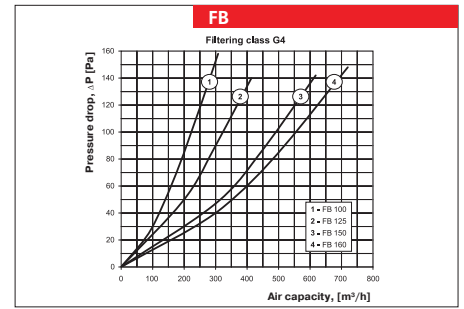

Overall dimensions:

Type	Dimensions [mm]					Weight [kg]
	∅D	B	H	L	L1	
FB 100	99	210	175	215	123	1.4
FB 125	124	220	209	235	143	1.7
FB 150	149	270	237	250	158	2.5
FB 160	159	270	237	250	158	2.3
FB 200	199	320	279	275	183	3.1
FB 250	249	370	327	325	233	4.5
FB 315	314	430	392	425	333	6.7

Overall dimensions:

Type	Dimensions [mm]					Weight [kg]
	∅D	B	H	L	L1	
FBV 100	99	233	175	215	123	1.4
FBV 125	124	243	209	235	143	1.7
FBV 150	149	293	237	250	158	2.2
FBV 160	159	293	237	250	158	2.2
FBV 200	199	343	279	275	183	3.1
FBV 250	249	393	327	325	233	4.2
FBV 315	314	453	392	425	333	6.3