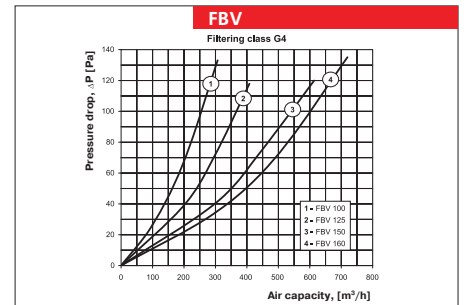

Overall dimensions:

Type	Dimensions [mm]					Weight [kg]
	∅D	B	H	L	L1	
FB 100	99	210	175	215	123	1.4
FB 125	124	220	209	235	143	1.7
FB 150	149	270	237	250	158	2.5
FB 160	159	270	237	250	158	2.3
FB 200	199	320	279	275	183	3.1
FB 250	249	370	327	325	233	4.5
FB 315	314	430	392	425	333	6.7

Overall dimensions:

Type	Dimensions [mm]					Weight [kg]
	∅D	B	H	L	L1	
FBV 100	99	233	175	215	123	1.4
FBV 125	124	243	209	235	143	1.7
FBV 150	149	293	237	250	158	2.2
FBV 160	159	293	237	250	158	2.2
FBV 200	199	343	279	275	183	3.1
FBV 250	249	393	327	325	233	4.2
FBV 315	314	453	392	425	333	6.3