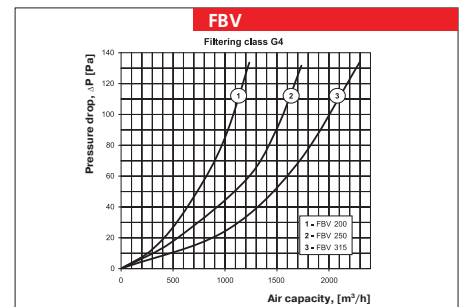

Overall dimensions:

Type	Dimensions [mm]					Weight [kg]
	∅D	B	H	L	L1	
FB 100	99	210	175	215	123	1.4
FB 125	124	220	209	235	143	1.7
FB 150	149	270	237	250	158	2.5
FB 160	159	270	237	250	158	2.3
FB 200	199	320	279	275	183	3.1
FB 250	249	370	327	325	233	4.5
FB 315	314	430	392	425	333	6.7

Overall dimensions:

Type	Dimensions [mm]					Weight [kg]
	∅D	B	H	L	L1	
FBV 100	99	233	175	215	123	1.4
FBV 125	124	243	209	235	143	1.7
FBV 150	149	293	237	250	158	2.2
FBV 160	159	293	237	250	158	2.2
FBV 200	199	343	279	275	183	3.1
FBV 250	249	393	327	325	233	4.2
FBV 315	314	453	392	425	333	6.3