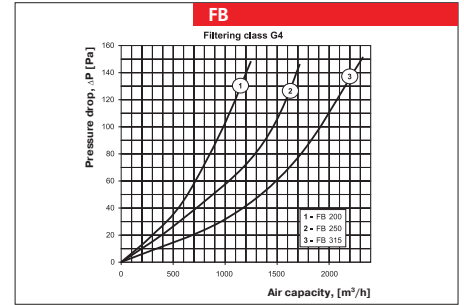

Overall dimensions:

Type	Dimensions [mm]					Weight [kg]
	∅D	B	H	L	L1	
FB 100	99	210	175	215	123	1.4
FB 125	124	220	209	235	143	1.7
FB 150	149	270	237	250	158	2.5
FB 160	159	270	237	250	158	2.3
FB 200	199	320	279	275	183	3.1
FB 250	249	370	327	325	233	4.5
FB 315	314	430	392	425	333	6.7

Overall dimensions:

Type	Dimensions [mm]					Weight [kg]
	∅D	B	H	L	L1	
FBV 100	99	233	175	215	123	1.4
FBV 125	124	243	209	235	143	1.7
FBV 150	149	293	237	250	158	2.2
FBV 160	159	293	237	250	158	2.2
FBV 200	199	343	279	275	183	3.1
FBV 250	249	393	327	325	233	4.2
FBV 315	314	453	392	425	333	6.3