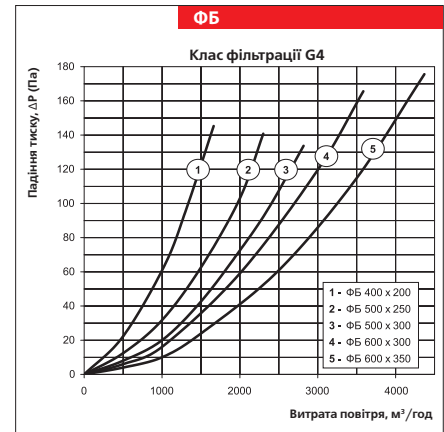

Змінний фільтр СФ