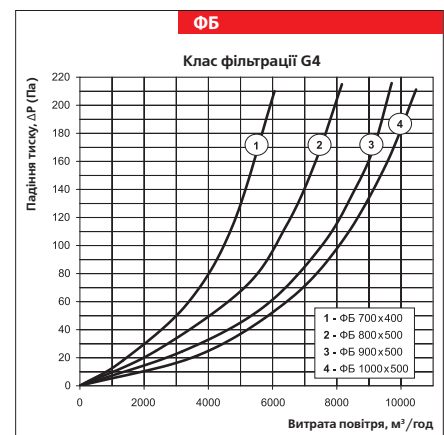

Змінний фільтр СФ