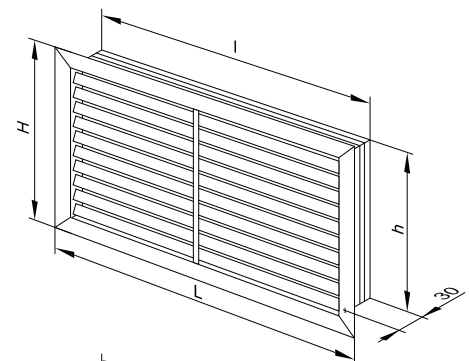

Model	Dimensions [mm]				Air pass [m²]
	H	L	h	l	
NUN 580×580	599	599	585	585	0,0755
NUN 600×600	602	602	588	588	0,0764
NHN 900×200	214	912	200	898	0,0341
NHN 900×300	303	912	289	898	0,0553
NHN 900×350	363	912	349	898	0,0696
NHN 900×400	392	912	378	898	0,0765
NHN 900×450	452	912	438	898	0,0909
NHN 900×500	512	912	498	898	0,1052
NHN 900×600	602	912	588	898	0,1266