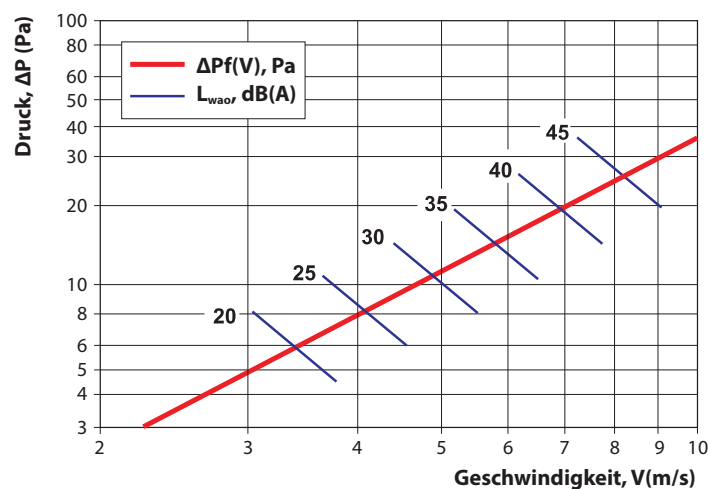

Antibakteriell

Schlagfest

Langlebig

Wartungsfrei

Luftstromverteilung

Druckverlustdiagramm und Schallpegeldiagramm

Außenmaße

Modell	Maße, mm				Luftquerschnitt, m ²
	H	L	h	l	
NUN 200×200	214	214	200	200	0,0066
NHN 300×200	214	303	200	289	0,0104
NHN 350×200	214	363	200	349	0,0131
NHN 400×200	214	392	200	378	0,0143
NHN 450×200	214	452	200	438	0,0170
NHN 500×200	214	512	200	498	0,0196
NHN 600×200	214	602	200	588	0,0235
NUN 300×300	303	303	289	289	0,0169
NHN 350×300	303	363	289	349	0,0212
NHN 400×300	303	392	289	378	0,0232
NHN 450×300	303	452	289	438	0,0275
NHN 500×300	303	512	289	498	0,0317
NHN 600×300	303	602	289	588	0,0381
NUN 350×350	363	363	349	349	0,0267
NHN 400×350	363	392	349	378	0,0292
NHN 450×350	363	452	349	438	0,0346
NHN 500×350	363	512	349	498	0,0399
NHN 600×350	363	602	349	588	0,0480
NUN 400×400	392	392	378	378	0,0321
NHN 450×400	392	452	378	438	0,0380
NHN 500×400	392	512	378	498	0,0439
NHN 600×400	392	602	378	588	0,0527
NUN 450×450	452	452	438	438	0,0451
NHN 500×450	452	512	438	498	0,0521
NHN 600×450	452	602	438	588	0,0626
NUN 500×500	512	512	498	498	0,0603
NHN 600×500	512	602	498	588	0,0724

Modell	Maße, mm				Luftquerschnitt, m ²
	H	L	h	l	
NUN 580×580	599	599	585	585	0,0755
NUN 600×600	602	602	588	588	0,0764
NHN 900×200	214	912	200	898	0,0341
NHN 900×300	303	912	289	898	0,0553
NHN 900×350	363	912	349	898	0,0696
NHN 900×400	392	912	378	898	0,0765
NHN 900×450	452	912	438	898	0,0909
NHN 900×500	512	912	498	898	0,1052
NHN 900×600	602	912	588	898	0,1266