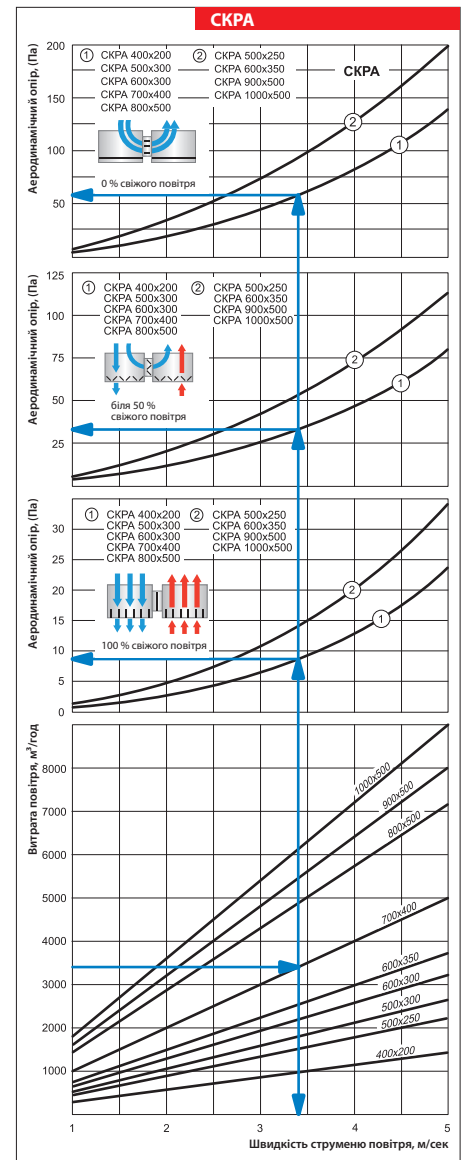

ЗМІШУВАЛЬНІ КАМЕРИ

Серія СКРА

Застосування

Змішувальна камера призначена для змішування (рециркуляції) частини повітря, що видаляється, із зовнішнім повітрям у потрібній пропорції.

Конструкція

Корпус виготовлений з оцинкованої сталі. Поворотні пластини з алюмінієвого профілю обертаються за допомогою пластмасових шестерень.

Припливна та витяжна заслінки спряжені поворотним штоком та відкриваються синхронно одним приводом. Рециркуляційна заслінка повертається окремим приводом.

Змішувальна камера СКРА обладнана двома сервоприводами для автоматичного регулювання потоку повітря. Напруга живлення приводів – 24 В. Напруга керування 0-10 В, яка подається на привод, визначає ступінь відкриття заслінок, задаючи таким чином співвідношення витрат припливного та рециркуляційного повітря (від 0 до 100% рециркуляції).

Габаритні розміри

Тип	Розміри, мм								Маса, кг
	B	B1	B2	B3	H	H1	H2	L	
СКРА 400x200/24	400	420	940	960	200	220	240	390	20
СКРА 500x250/24	500	520	1140	1160	250	270	290	440	25
СКРА 500x300/24	500	520	1140	1160	300	320	340	490	33
СКРА 600x300/24	600	620	1340	1360	300	320	340	490	36
СКРА 600x350/24	600	620	1340	1360	350	370	390	540	40
СКРА 700x400/24	700	720	1540	1560	400	420	440	590	45
СКРА 800x500/24	800	820	1740	1760	500	520	540	690	55
СКРА 900x500/24	900	920	1940	1960	500	520	540	740	60
СКРА 1000x500/24	1000	1020	2140	2160	500	520	540	740	65

Умовне позначення

Серія	Розмір фланця, мм	Напруга живлення автоматичного приводу, В
СКРА	400x200; 500x250; 500x300; 600x300; 600x350; 700x400; 800x500; 900x500; 1000x500	24

РРВ РЕГУЛЯТОРИ ВИТРАТИ ПОВІТРЯ
СКРА ЗМІШУВАЛЬНІ КАМЕРИ