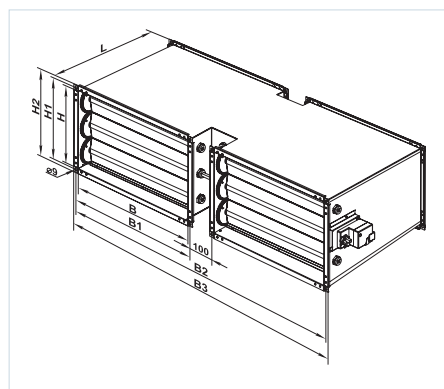

ЗМІШУВАЛЬНІ КАМЕРИ

Серія СКРА

Застосування

Змішувальна камера призначена для змішування (рециркуляції) частини повітря, що видаляється, із зовнішнім повітрям у потрібній пропорції.

Конструкція

Корпус виготовлений з оцинкованої сталі. Поворотні пластини з алюмінієвого профілю обертаються за допомогою пластмасових шестерень.

Припливна та витяжна заслінки спряжені поворотним штоком та відкриваються синхронно одним приводом. Рециркуляційна заслінка повертається окремим приводом.

Змішувальна камера СКРА обладнана двома сервоприводами для автоматичного регулювання потоку повітря. Напруга живлення приводів – 24 В. Напруга керування 0-10 В, яка подається на привод, визначає ступінь відкриття заслінок, задаючи таким чином співвідношення витрат припливного та рециркуляційного повітря (від 0 до 100% рециркуляції).

Монтаж

Змішувальна камера призначена для горизонтального монтажу з прямокутними повітропроводами та закріплення за допомогою фланцевого з'єднання.

Кріплення здійснюється за допомогою оцинкованих болтів та скоб. Змішувальні камери призначені для встановлення всередині або зовні приміщень у будь-якому робочому положенні. Під час монтажу необхідно залишати простір для контрольного доступу до сервоприводів.

Габаритні розміри

Тип	Розміри, мм								Маса, кг
	B	B1	B2	B3	H	H1	H2	L	
СКРА 400x200/24	400	420	940	960	200	220	240	390	20
СКРА 500x250/24	500	520	1140	1160	250	270	290	440	25
СКРА 500x300/24	500	520	1140	1160	300	320	340	490	33
СКРА 600x300/24	600	620	1340	1360	300	320	340	490	36
СКРА 600x350/24	600	620	1340	1360	350	370	390	540	40
СКРА 700x400/24	700	720	1540	1560	400	420	440	590	45
СКРА 800x500/24	800	820	1740	1760	500	520	540	690	55
СКРА 900x500/24	900	920	1940	1960	500	520	540	740	60
СКРА 1000x500/24	1000	1020	2140	2160	500	520	540	740	65