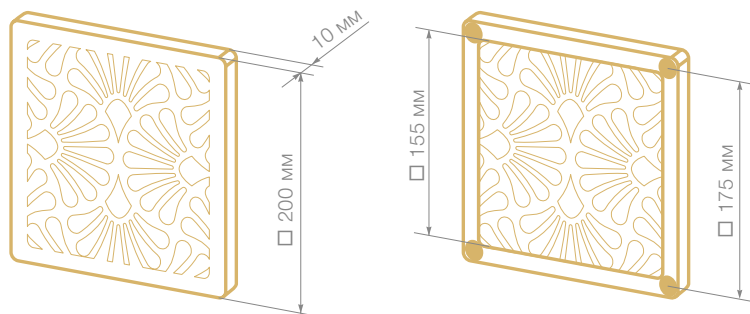

Конструкция

Решетки
изготовлены из
высококачественного
и долговечного
АБС-пластика

Крепление к
основанию
с помощью
магнитов

Все необходимые
для крепления
решетки материалы
входят в комплект
поставки

Размеры