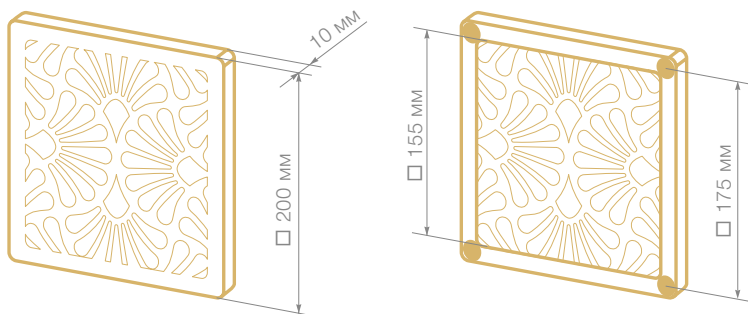

Конструкція

Решітки виготовлені з високоякісного та довговічного АБС-пластику

Кріплення до основи за допомогою магнітів

Усі необхідні для кріплення решітки матеріали входять до комплекту постачання

Розміри