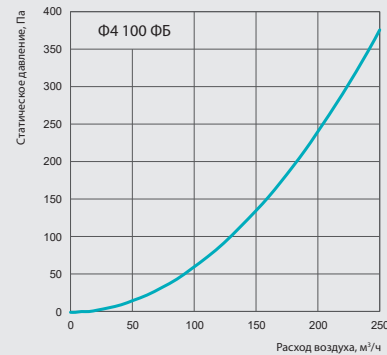

*Размеры указаны в мм

■ СОВМЕСТИМОСТЬ ПАНЕЛЕЙ И БАЗ

■ ФП 180 Плейн
■ ФП 160 Плейн

■ ФП 180 Плейн красный
■ ФП 160 Плейн красный

■ ФП 180 Плейн черный сапфир
■ ФП 160 Плейн черный сапфир

■ ФП 180 Плейн металллик