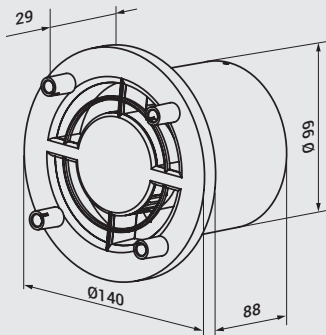

*Размеры указаны в мм

■ ДИФФУЗОР Ф4 100 ФБ

Применение:

- Совместим с декоративными панелями, в том числе стеклянными.
- Оборудован фланцем для подключения гибких воздуховодов.
- Съёмная внешняя решетка для технического обслуживания.