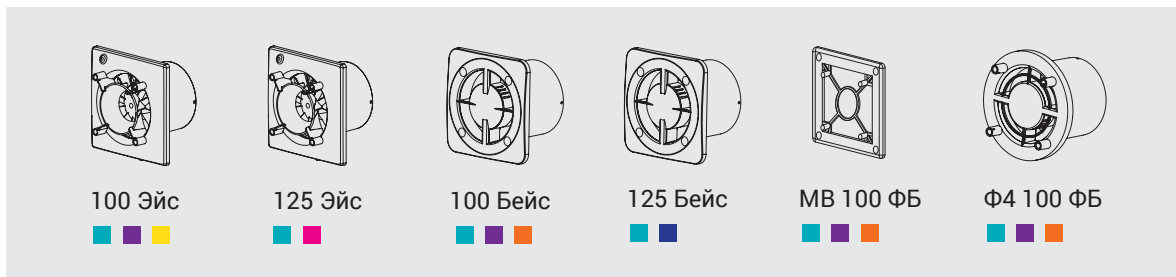

■ СОВМЕСТИМОСТЬ ПАНЕЛЕЙ И БАЗ

■ ФП 180 Плейн
■ ФП 160 Плейн