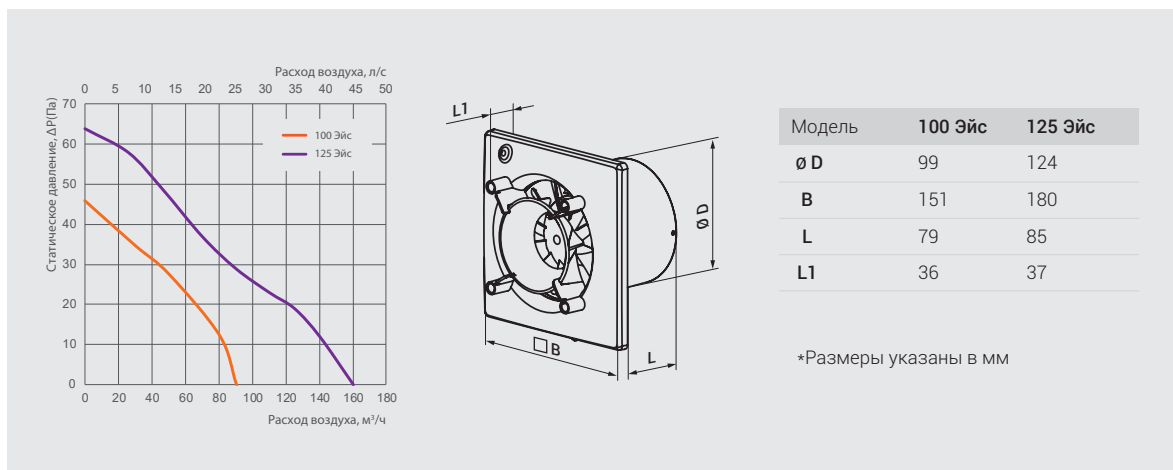

* Уровень звукового давления указан для вентилятора с установленными панелями ФП/ФПА/ФПБ