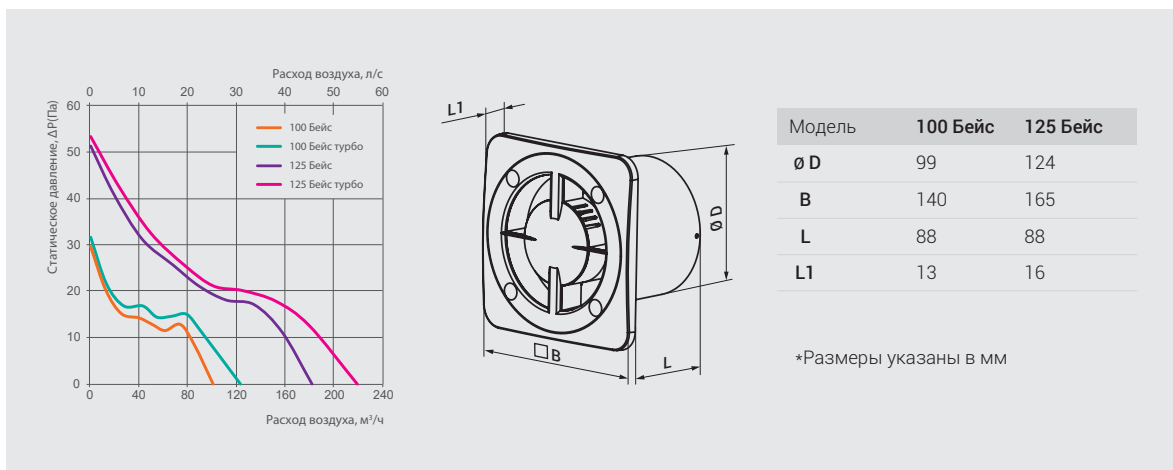

Возможно использование в качестве стандартного тонкостенного вентилятора