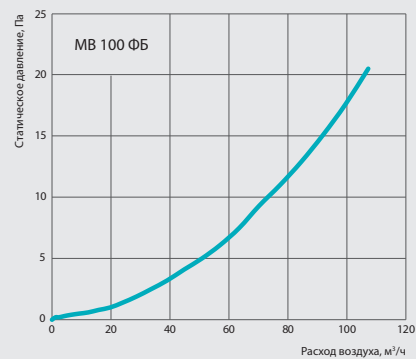

*Размеры указаны в мм