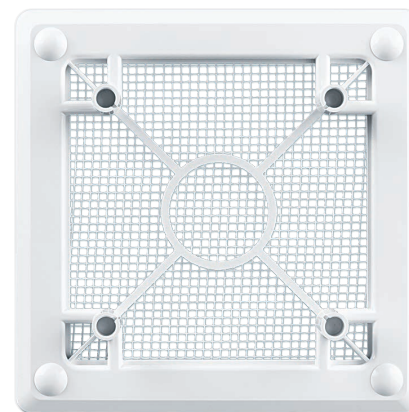

- Совместима со стильными декоративными панелями.
- Для декоративного оформления выходов приточных или вытяжных вентиляционных систем бытовых и общественных помещений.
- Для настенного или потолочного монтажа.