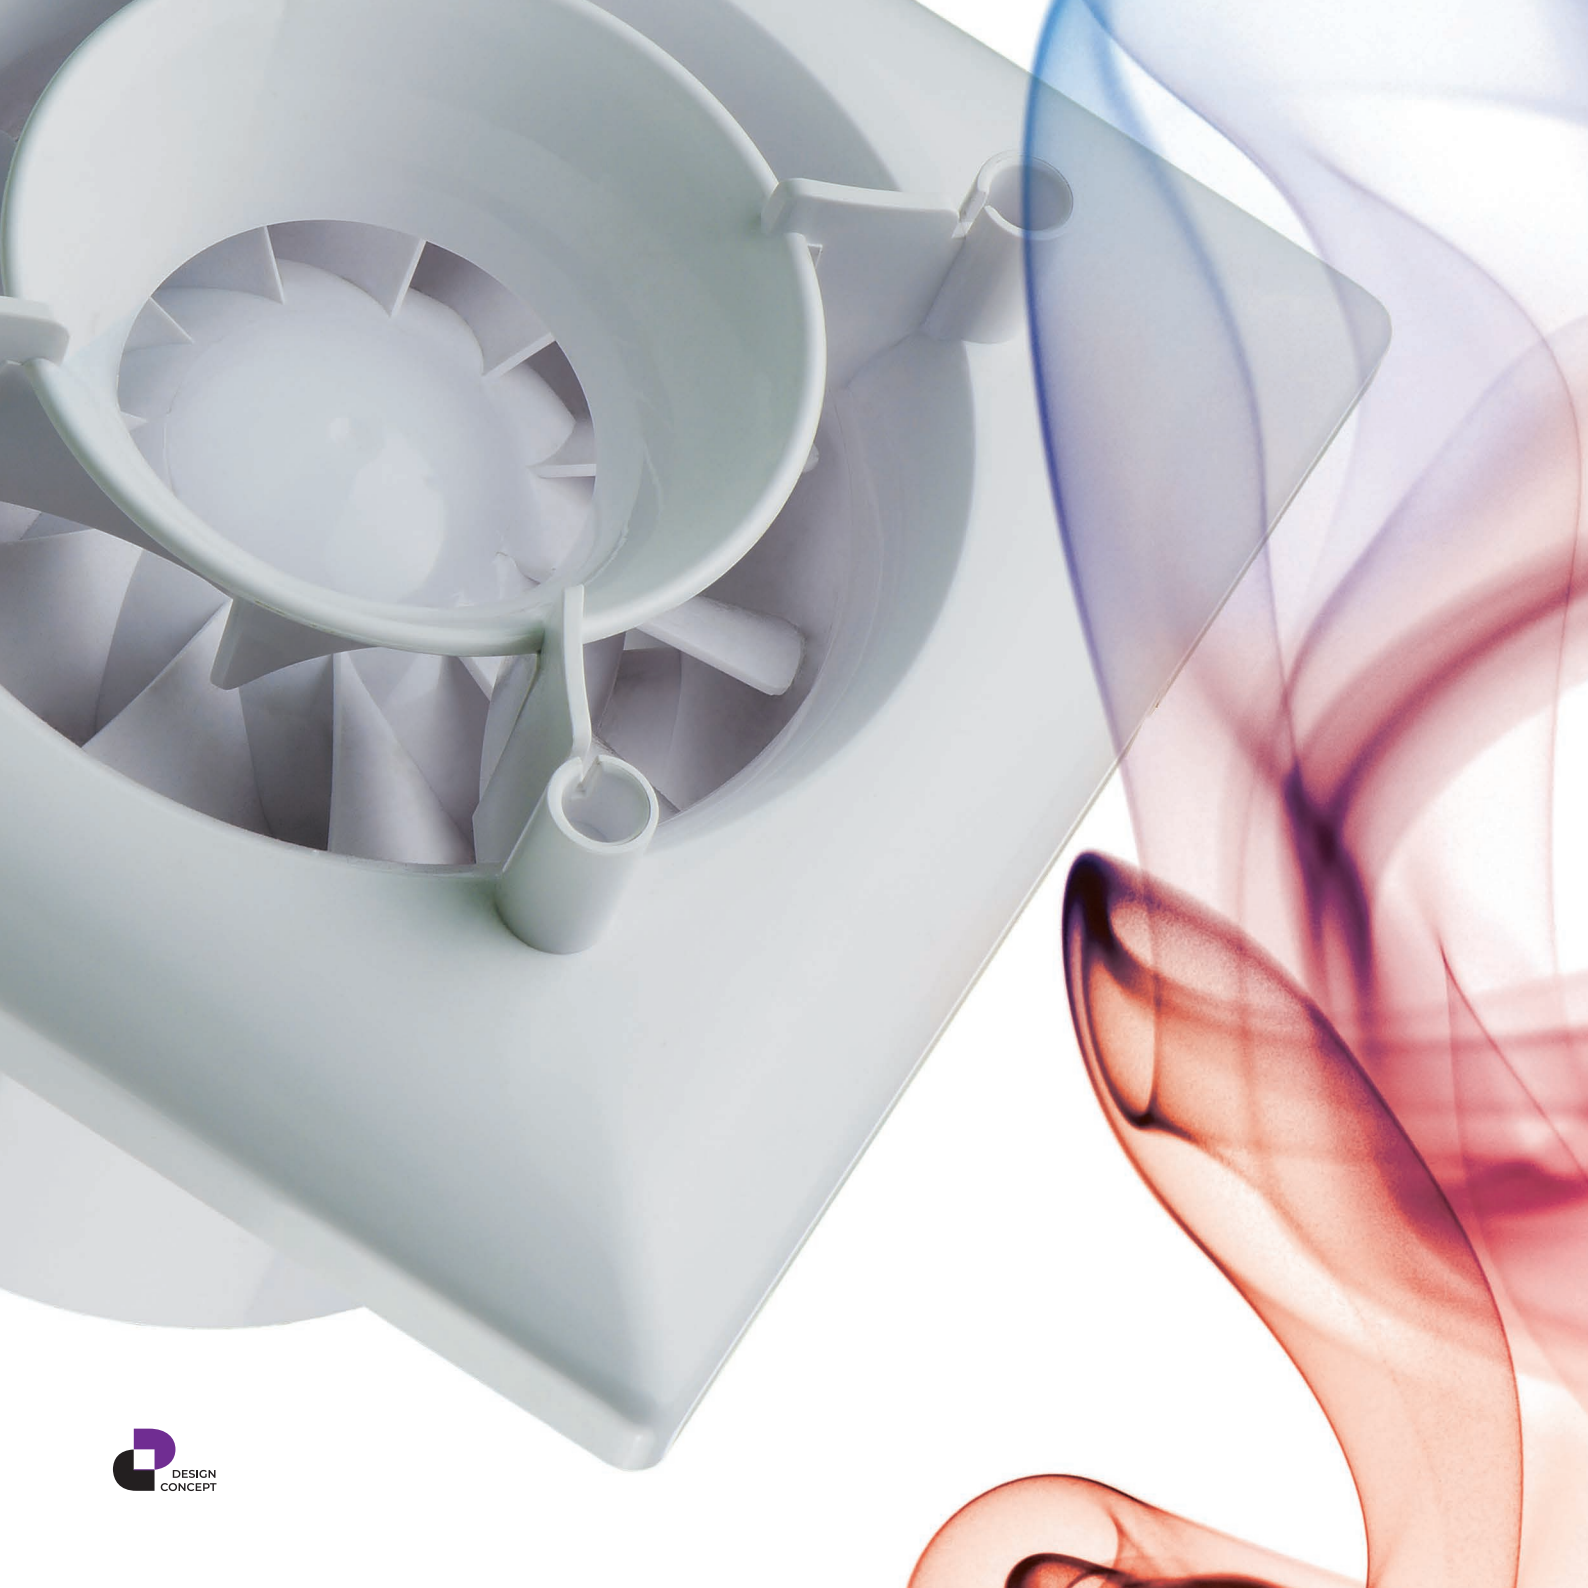

Плейн алюмат

Плейн хром

Глас черный