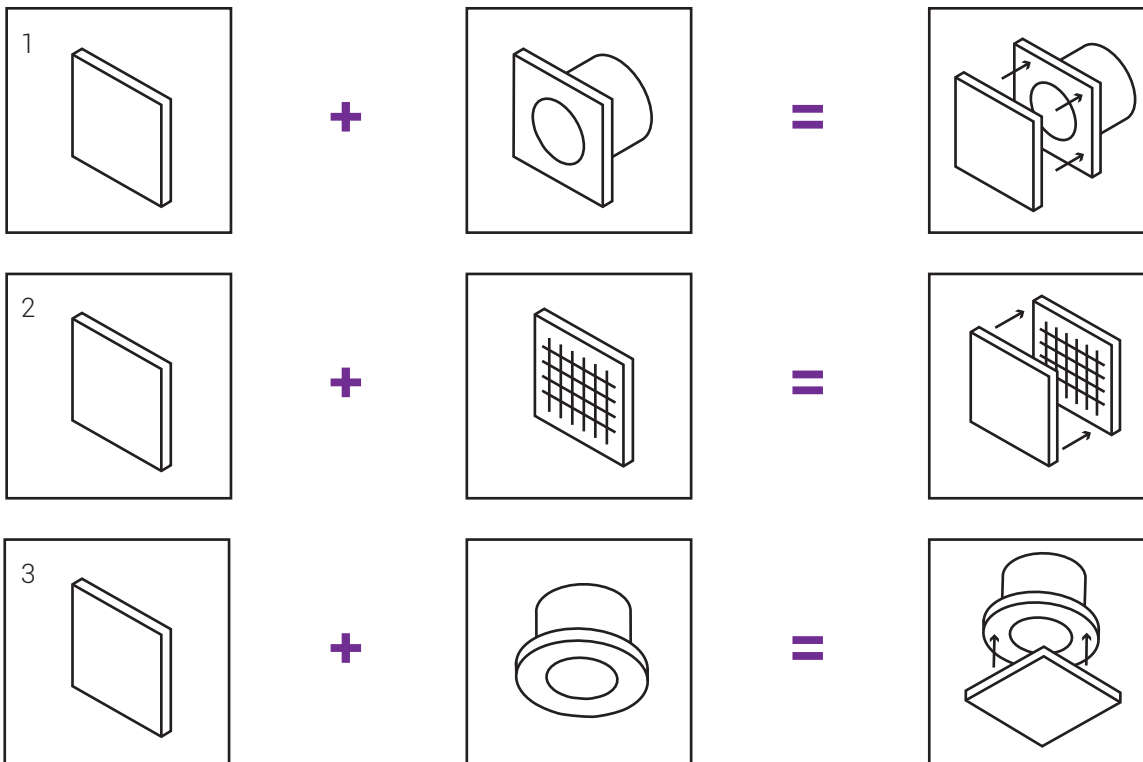

**ДИЗАЙНЕРСКИЕ
РЕШЕНИЯ**
ДЛЯ БЫТОВОЙ
ВЕНТИЛЯЦИИ

■ ПРО DESIGN CONCEPT

Design Concept – это серия дизайнерских вентиляторов от мирового лидера бытовой вентиляции VENTS. Разнообразие универсальных съемных лицевых панелей **позволяет подобрать дизайн вентилятора или вентиляционной решетки под любой интерьер ванной или кухни.** Высокое качество вентиляторов VENTS, возможность настенного и потолочного монтажа, огромный выбор декоров лицевых панелей – все это в новой серии вентиляторов Design Concept от VENTS.