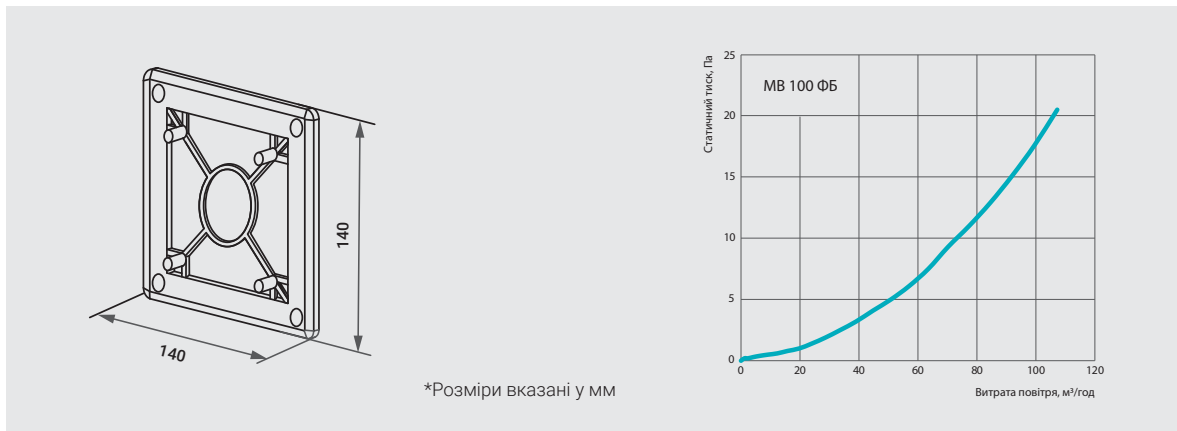

РЕШІТКА МВ 100 ФБ

Застосування:

- Сумісна зі стильними декоративними панелями.
- Для декоративного оформлення виходів припливних або витяжних вентиляційних систем побутових та громадських приміщень.
- Для настінного або стельового монтажу.