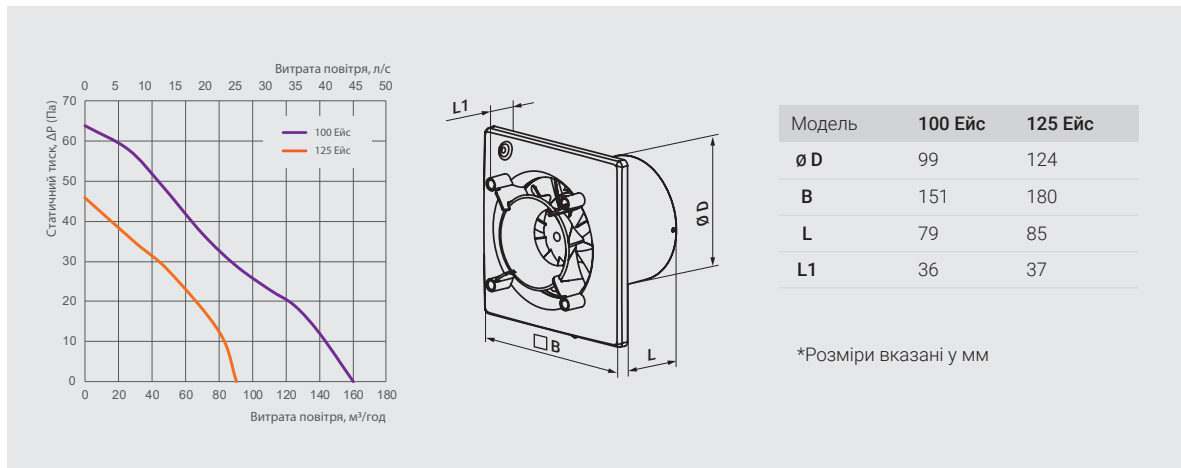

*Рівень звукового тиску зазначений для вентилятора зі встановленими панелями ФП/ФПА/ФПБ