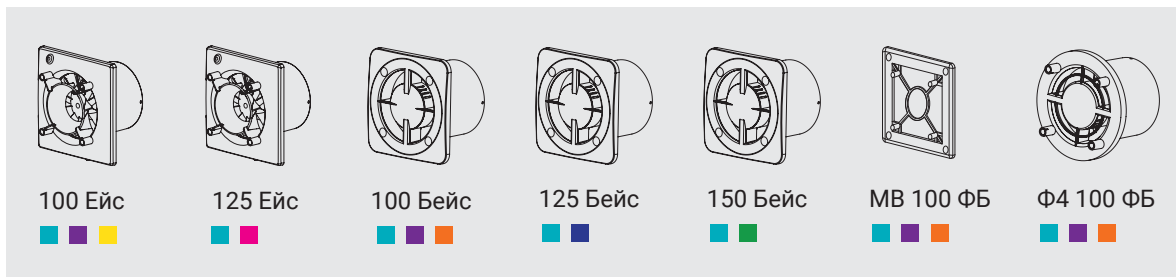

■ СУМІСНІСТЬ ПАНЕЛЕЙ ТА БАЗ

■ ФП 180 Плейн
■ ФП 160 Плейн

■ ФП 180 Плейн червоний
■ ФП 160 Плейн червоний

■ ФП 180 Плейн чорний сапфір
■ ФП 160 Плейн чорний сапфір

■ ФП 180 Плейн металік

■ ФП 180 Плейн голд

■ ФП 180 Плейн він
■ ФП 180 Плейн дім

■ ФПБ 180/125 Диск
■ ФПБ 180/100 Диск

■ ФП 180 Аква

■ ФП 180 Марс