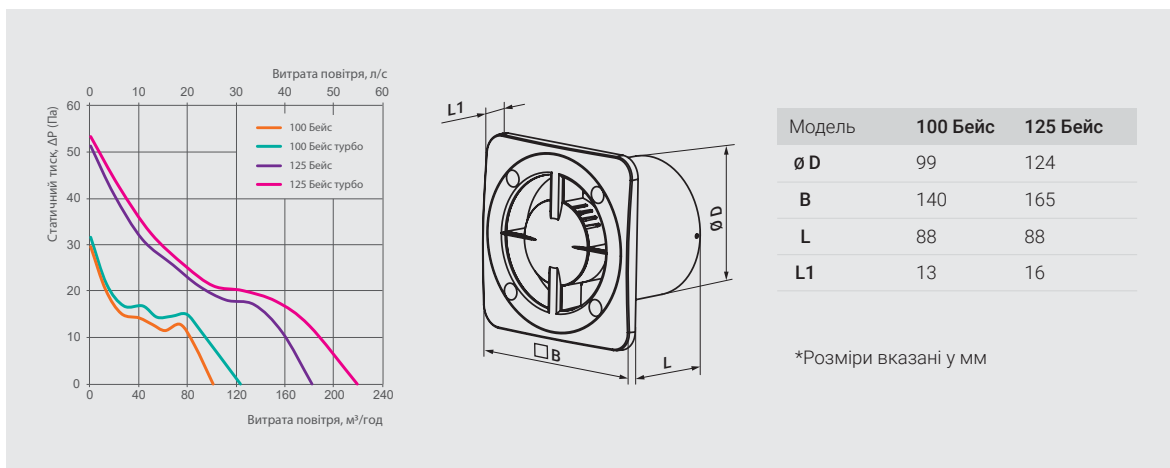

Можливе використання у якості стандартного тонкостінного вентилятора