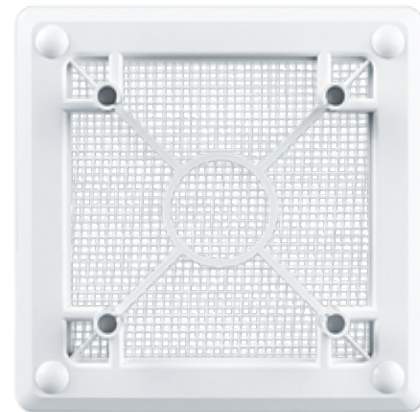

РЕШІТКА МВ 100 ФБ

Застосування:

- Сумісна зі стильними декоративними панелями.
- Для декоративного оформлення виходів припливних або витяжних вентиляційних систем побутових та громадських приміщень.
- Для настінного або стельового монтажу.