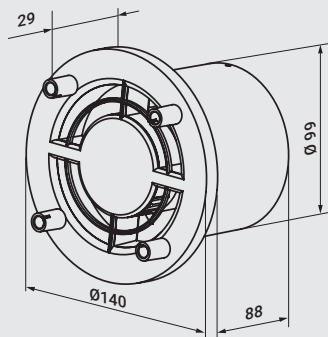

■ ДИФУЗОР Ф4 100 ФБ

Застосування:

- Сумісний з декоративними панелями, у тому числі скляними.
- Обладнаний фланцем для приєднання гнучких повітропроводів.
- Знімна зовнішня решітка для технічного обслуговування.

*Розміри вказані у мм