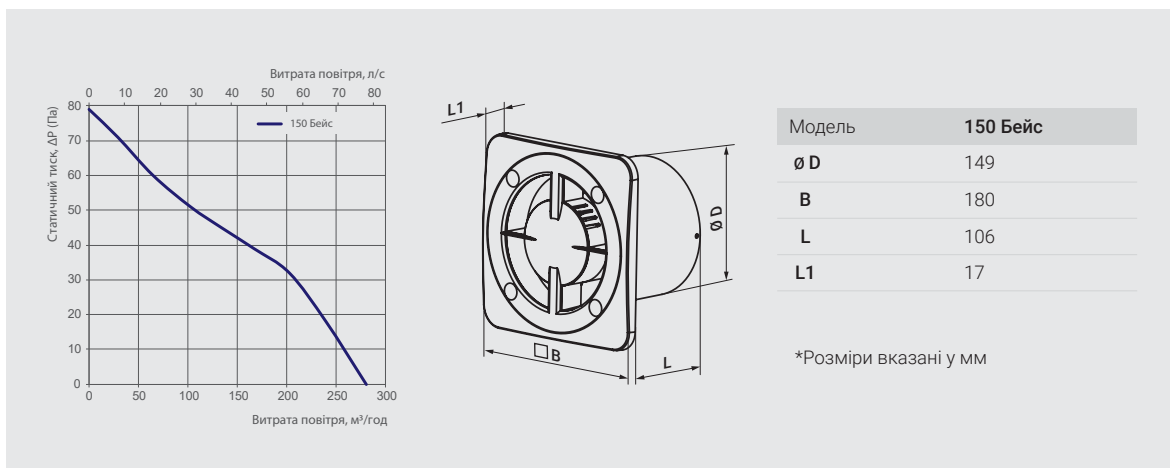

ВЕНТИЛЯТОР БЕЙС

Модель	150 Бейс	150 Бейс (220 В/60 Гц)
Споживана потужність, Вт	23	23
Максимальна витрата повітря, м³/год	280	280
Рівень звукового тиску на відст. 3 м, дБА	34	34
Частота, Гц	50	60
Напруга, В	220-240	220
Струм, А	0,161	0,161
Частота обертання, хв⁻¹	2200	2200
SFP, Вт/л/с	0,3	0,3
Тип захисту	IP24	IP24

Можливе використання у якості стандартного тонкостінного вентилятора