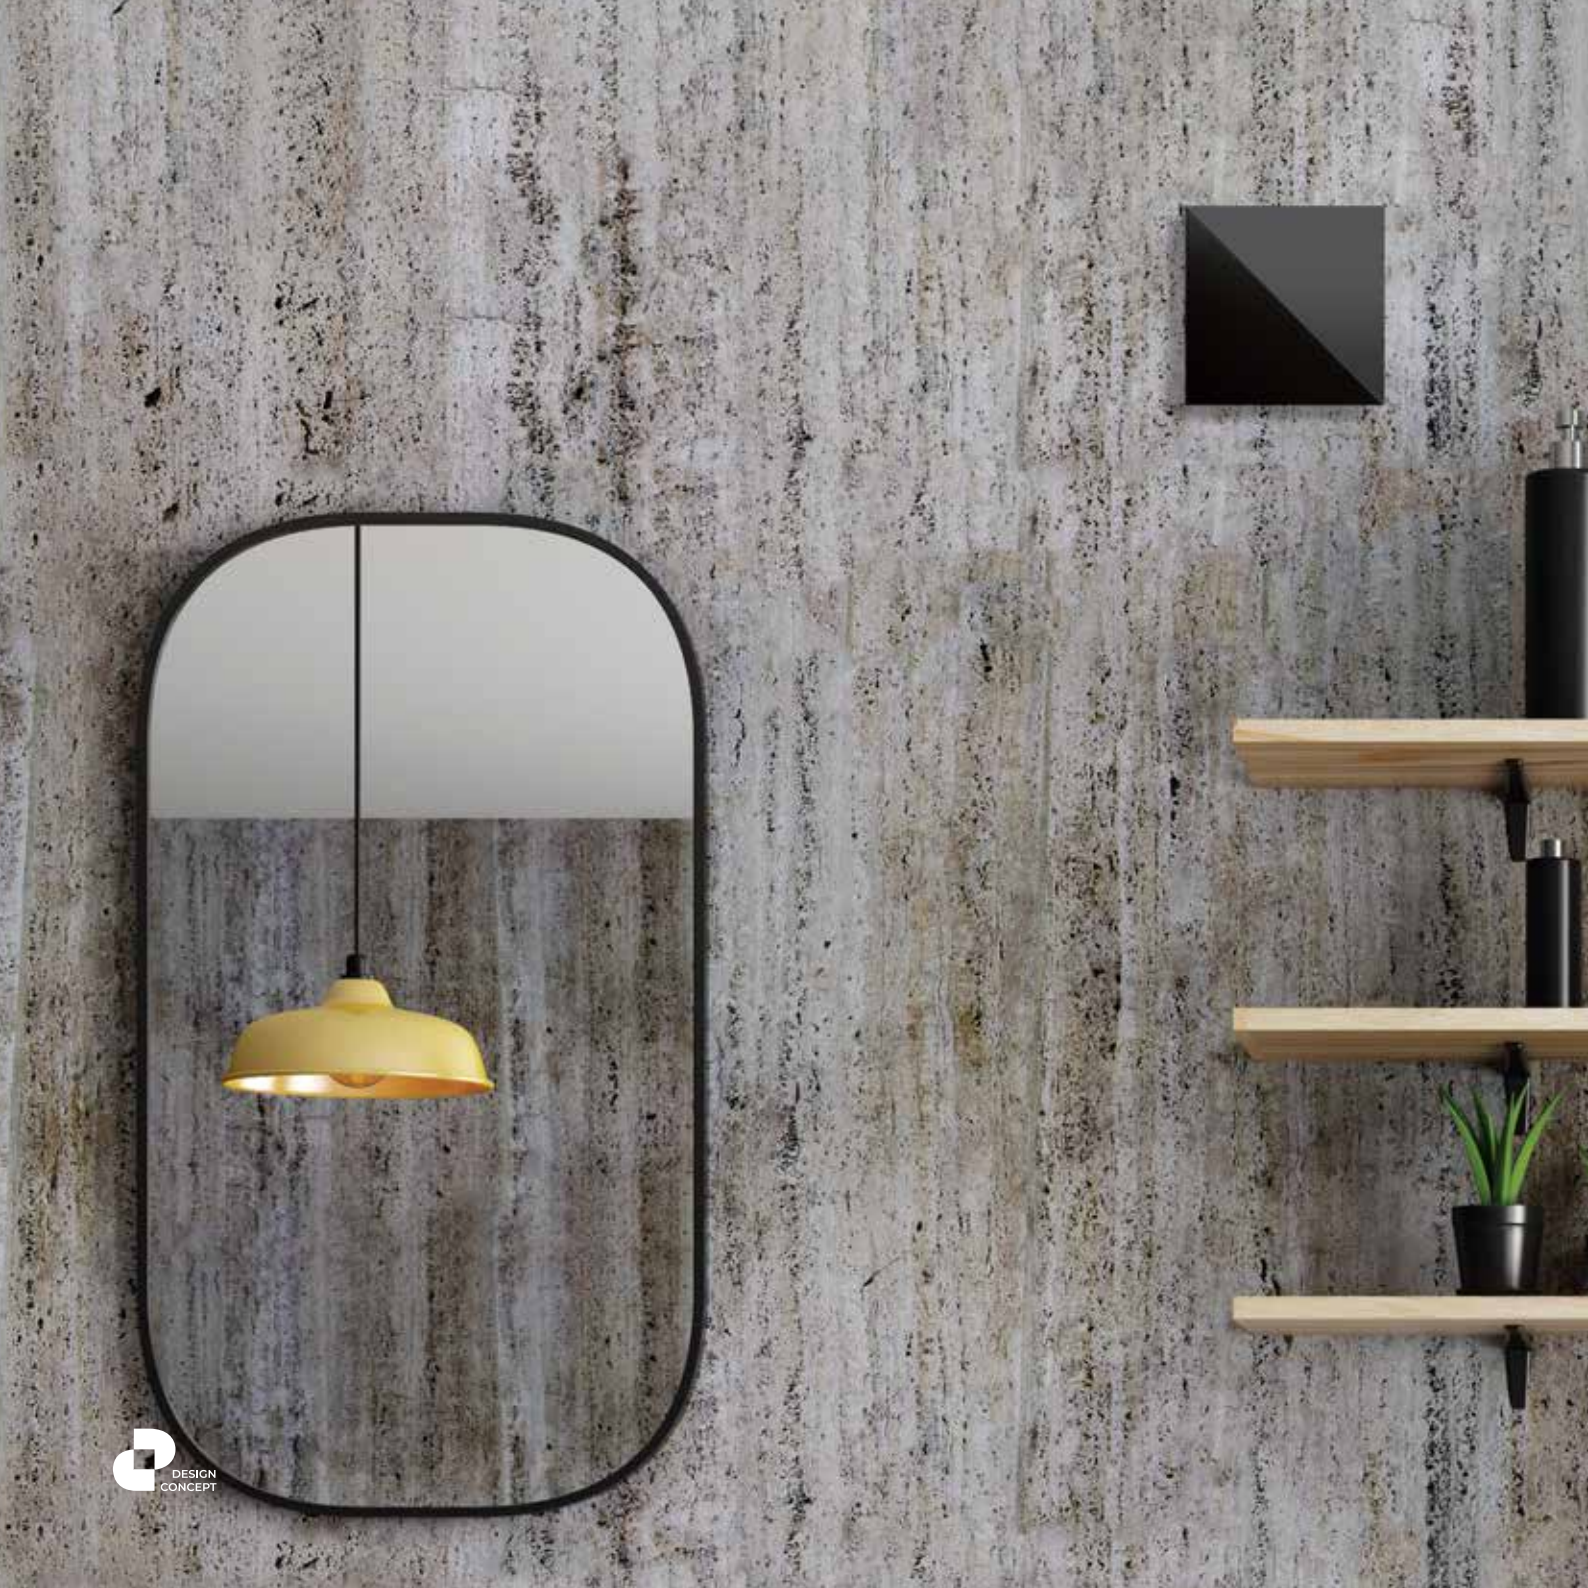

## ■ ПРО DESIGN CONCEPT

Серія Design Concept – це серія дизайнерських вентиляторів від світового лідера побутової вентиляції VENTS. Різноманіття універсальних знімних лицьових панелей дозволяє **підібрати дизайн вентилятора або вентиляційної решітки до будь-якого інтер'єру ванної або кухні.** Висока якість вентиляторів VENTS, можливість настінного та стельового монтажу, великий вибір декорів лицьових панелей – усе це в новій серії вентиляторів Design Concept від VENTS.